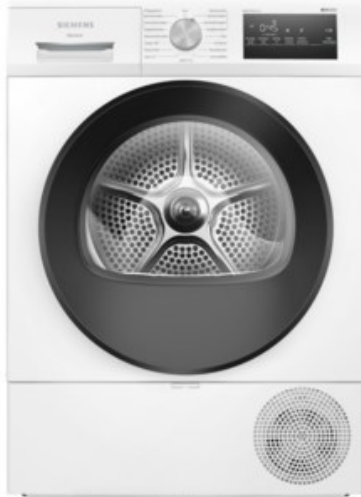

Kompetent. Sympathisch. Nah.

Unsere persönliche Empfehlung für Sie:

Siemens WT45HVG4 | weiss

Artikelnummer 19285

Produkt-Highlights

- **easyClean-Filter:** so einfach sauber zu halten
- **autoDry:** schonendes, präzises Trocknen und Schutz für deine Kleidung
- **Outdoor-Programm:** trocknet auch wasserabweisende Outdoor-Bekleidung sicher und zuverlässig
- **super40'-Programm:** kleine Beladungen schnell und schonend trocknen
- **Das softDry-Trommelsystem:** für sanftes, schonendes Trocknen

- Leistungsaufnahme, Stand by: 0,50 W
- Leistungsaufnahme Betrieb: 1,74 W

Ausstattung & Technik

- Fassungsvermögen: 8 kg
- Trommel-Ausführung: Edelstahl-Trommel
- Wärmepumpe

Gehäuseeigenschaften

- Breite: 59,80 cm
- Höhe: 84,20 cm