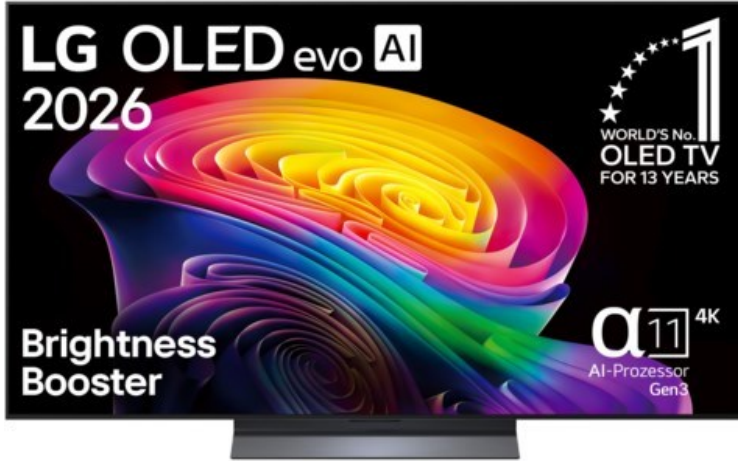

Feds Technikbude

Kompetent. Sympathisch. Nah.

Unsere persönliche Empfehlung für Sie:

LG OLED55C68LA

Artikelnummer 19550

Produkt-Highlights

- Brightness Booster für hellste Bilder voller Brillanz
- Reflektionsarmes 4K OLED evo AI TV-Display mit perfektem Schwarz und perfekten Farben für mehr Heimkinogefühl zuhause
- α11 Gen3 4K AI-Prozessor mit Dual AI Engine und zahlreichen AI-Funktionen für bestmögliche Bild- und Tonqualität
- Filmmaker Ambient Mode, Dolby Vision und Dolby Atmos für kinogleiches Entertainment
- Flüssiges Gaming mit bis zu 4K @ 165 Hz, Nvidia G-Sync und AMD FreeSync
- Unterstützt Dolby Atmos FlexConnect (DAFC) zur Anbindung von modularen, kabellosen Soundsystemen, wie die LG Sound Suite
- webOS 26 mit Upgrades für 4 Jahre und AI Magic Remote-Fernbedienung für komfortable Bedienung

Produkttyp

- Technologie: OLED

Energieeffizienz / Verbrauchswerte

- Energy Label Version: 2019/2013
- Energieeffizienzklasse: F
- Energieeffizienzspektrum: Spektrum [A bis G]
- Energieverbrauch (kWh/1.000h): 76 kWh/1000h
- Energieverbrauch (HDR-Wiedergabe) (kWh/1.000h): 190 kWh/1000h
- Energieeffizienzklasse (HDR-Wiedergabe): G

Bildeigenschaften

- Auflösung: Ultra HD (4K)
- Bildoptimierung: HDR, Dolby Vision

Ausstattung & Technik

- Bildschirmdiagonale: 139 cm
- Bildschirmdiagonale: 55"
- max. Auflösung (Horizontal): 3840

- max. Auflösung (Vertikal): 2160
- Bildfrequenz: 120 Hz
- WLAN Ausstattung: WLAN integriert