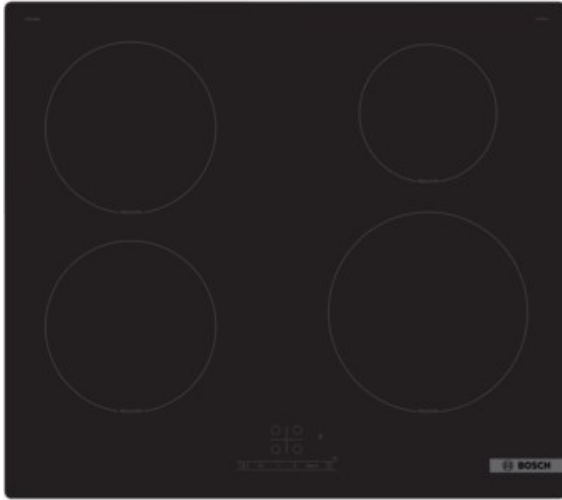

Radio TV Ansorge

Kompetent. Sympathisch. Nah.

Unsere persönliche Empfehlung für Sie:

Bosch PIE61RBB5E | schwarz

Artikelnummer 19657

Produkt-Highlights

- **Touch Select:** Auswahl der gewünschten Kochzone und einfaches Einstellen der benötigten Leistungsstufe
- **Power Boost:** bis zu 35 % schnelleres Aufheizen verglichen mit der höchsten Leistungsstufe
- **Quick Start:** sofort starten und die gewünschte Kochstufe wählen
- **Re Start:** Sollte einmal etwas überkochen, schaltet sich das Kochfeld automatisch aus und speichert die zuletzt gewählte Einstellung
- **Timer mit Abschaltfunktion:** schaltet die gewählte Kochzone nach der gewünschten Zeit ab

Produkttyp

- Produkttyp: Autark-Induktionsfeld

Ausstattung & Technik

- Turbo-Stufe
- Restwärmeanzeige:
Restwärmeanzeige für jede Kochzone
- Anschlusswert: 7,40 kW

Bedienung

- Countdown-Timer/Kurzzeit-Wecker
- Haupt-Betriebsschalter
- Kindersicherung

Gehäuseeigenschaften

- rahmenlose Kochfläche
- Breite: 59,20 cm

- Höhe: 5,10 cm
- Tiefe: 52,20 cm
- Gewicht: 12,20 kg
- Farbe: schwarz

Händler-Kontaktdaten:

Radio TV Ansorge
Bahnhofstraße 35
37154 Northeim
05551 8600
info@ansorge-tv.de
www.iq-ansorge-tv.de