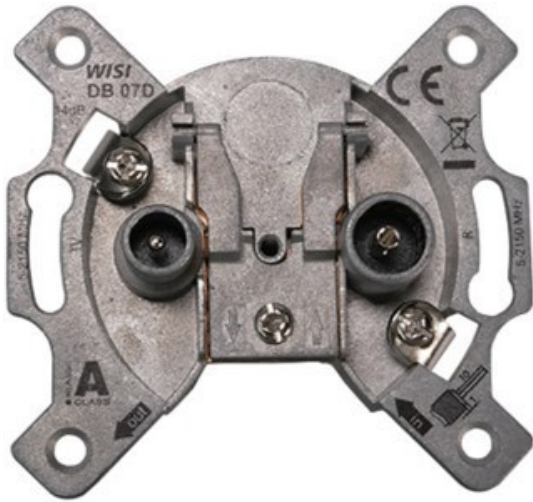

Radio TV Ansorge

Kompetent. Sympathisch. Nah.

Unsere persönliche Empfehlung für Sie:

Wisi DB 07D 2-Loch Durchgangsdose

Artikelnummer 18953

Produkt-Highlights

- Universal 2-Loch Durchgangsdose für bidirektionale BK-Anlagen oder SAT-Einkabellösungen
- Breitbandiger Frequenzbereich 5...2150 MHz
- Hohe Entkopplung der Teilnehmerausgänge
- Hohes Schirmungsmaß der Klasse A, nach EN 50083-2
- Kabelzuführung von Ober- oder Unterseite der Antennendose