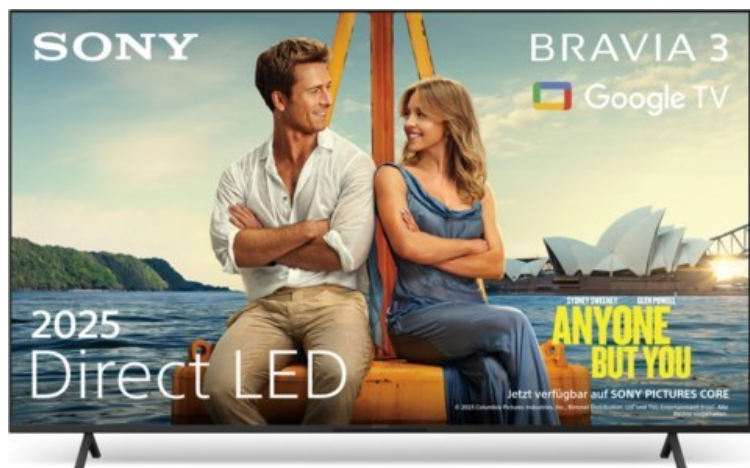

Kompetent. Sympathisch. Nah.

Unsere persönliche Empfehlung für Sie:

Sony BRAVIA 3 K-43S39BP | schwarz

Artikelnummer 19426

Produkt-Highlights

- Sehen Sie Milliarden Farben auf dem Triluminos Pro-Display, das von einem KI-gesteuerten 4K HDR X1-Prozessor angesteuert wird
- Selbst alte Filme werden auf nahezu 4K-Qualität hochskaliert, und Dolby Vision sorgt für kinoreife Bilder
- Genießen Sie klare Dialoge und tiefe Bässe mit den einzigartigen X-Balanced-Lautsprechern - perfekt für Filme, Sport, Spiele und Musik
- Mit seinem schlanken Design und der kompakten Bildschirmgröße passt dieser Fernseher in jeden Raum
- Stöbern Sie auf diesem Google TV in mehr als 400.000 Filmen und TV-Episoden aus allen Ihren Streaming-Diensten
- Genießen Sie Sprachsteuerung, Apple AirPlay 2 und vieles mehr
- Nutzen Sie das Eco Dashboard 2, um Ihre Energieeinstellungen zu optimieren
- Das Spielmenü bietet alles, was man zum Gewinnen braucht, an einem Ort, ALLM wird unterstützt, und PlayStation-Nutzer können zusätzliche Spielfunktionen freischalten. Mit PS Remote Play können Sie von überall aus spielen
- Lösen Sie 10 Filme und 12 Monate unbegrenztes Streaming auf SONY PICTURES CORE ein - unsere exklusive Film-App mit höchster Pure Stream-Qualität, IMAX Enhanced-Titeln und mehr

Bildeigenschaften

- Auflösung: Ultra HD (4K)
- Hintergrundbeleuchtung: LED
- Bildoptimierung: HDR, Dolby Vision, IMAX Enhanced

Ausstattung & Technik

- Bildschirmdiagonale: 108 cm
- Bildschirmdiagonale: 43"