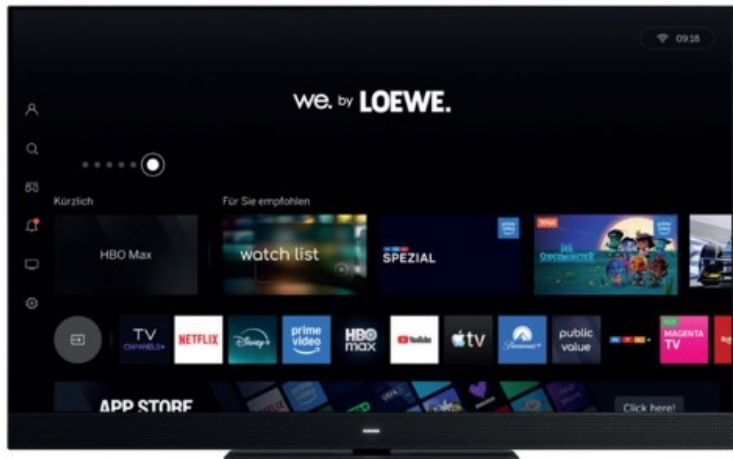

Fernsehtechnik Beeres

Kompetent. Sympathisch. Nah.

Unsere persönliche Empfehlung für Sie:

We.by LOEWE. We. SEE 43 dc | coal black

Artikelnummer 19594

Produkt-Highlights

- Loewe-exklusives FALD Direct LED 4K Ultra HD LCD Panel mit HDR10+ und Dolby Vision IQ für höchste Qualität, Auflösung und Performance.
- Loewe Chassis SL832 mit Zweikanal und doppeltem Dreifach-Tuner für USB-Multi-Recording und Timeshif
- Flexible Anschlüsse mit HDMI 2.1, eARC für Heimkino und 120 Hz UHD VRR für Office und Gaming.
- Super-schnelles und smartes Loewe OS9 mit Apple AirPlay, Matter, Cloud-Gaming, Art-Mode und mehr.
- Beeindruckende 60 Watt Soundbar mit Dolby Atmos und bester Sprachverständlichkeit.
- Elegantes Design mit Alu-Rahmen und massivem Tischfuß
- Individuelle Aufstell- und Sound-Lösungen (optional).

Bildeigenschaften

- Auflösung: Ultra HD (4K)
- Hintergrundbeleuchtung: LED
- Bildoptimierung: HDR 10+, Dolby Vision IQ

Ausstattung & Technik

- Bildschirmdiagonale: 108 cm
- Bildschirmdiagonale: 43"
- max. Auflösung (Horizontal): 3840
- max. Auflösung (Vertikal): 2160
- Bildfrequenz: 120 Hz
- WLAN Ausstattung: WLAN integriert