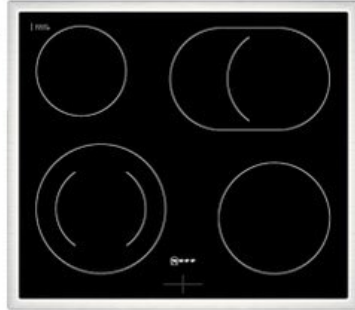

Fernseh Andreas

Kompetent. Sympathisch. Nah.

Unsere persönliche Empfehlung für Sie:

Neff EDX4B0 | schwarz/edelstahl

Artikelnummer 19120

Produkt-Highlights

- **EasyClean®:** diese spezielle Reinigungshilfe ermöglicht die unkomplizierte, energiesparende Reinigung des Backofeninnenraums. Eine umweltschonende Option für die schnelle Reinigung zwischendurch
- **LED-Display:** kontrastreich und gut lesbar
- **CircoTherm®:** einzigartiges Heißluftsystem, mit dem Sie auf bis zu drei Ebenen gleichzeitig backen können
- **Bräterzone:** Extra zuschaltbare Kochzone für großes Bratgeschirr

Produkttyp

- Produkttyp: Einbaugeräte Set
- Kombinationsart: Einbauherd + Gaskochmulde

Energieeffizienz / Verbrauchswerte

- Energieeffizienzklasse: A+
- Energieeffizienzspektrum: Spektrum [A+++ bis D]
- Energieverbrauch bei Heißluft/Umluft: 0,69 kWh
- Energieverbrauch konventionell: 0,94 kWh
- Innenraum-Volumen: 71 l
- Backrohrvolumen: Large

- Anzahl der Garräume: 1
- Wärmequelle: Elektro

Ausstattung & Technik

- max. Temperatur: 275 °C
- Elektronik Uhr

Gehäuseeigenschaften

- versenkbare Schalter
- Breite (Kochfeld): 58,30 cm
- Höhe (Kochfeld): 4,30 cm

- Tiefe (Kochfeld): 51,30 cm
- Gewicht (Kochfeld): 7,50 kg
- Breite (Backofen): 59,43 cm
- Höhe (Backofen): 59,50 cm
- Tiefe (Backofen): 54,80 cm
- Gewicht (Backofen): 33 kg
- Farbe: schwarz

Händler-Kontaktdaten:

Fernseh Andreas
Mozartstraße 2
85540 Haar bei München
089 469507
fernseh.andreas@gmx.de
www.iq-fernseh-andreas.de

Ihr Ansprechpartner:

Alen Sarovovic
fernseh.andreas@gmx.de

Unsere Öffnungszeiten:

Montag	09:00 - 12:00 / 15:00 - 18:00
Dienstag	09:00 - 12:00 / 15:00 - 18:00
Mittwoch	09:00 - 12:00 / 15:00 - 18:00
Donnerstag	09:00 - 12:00 / 15:00 - 18:00
Freitag	09:00 - 12:00 / 15:00 - 18:00
Samstag	09:00 - 12:00