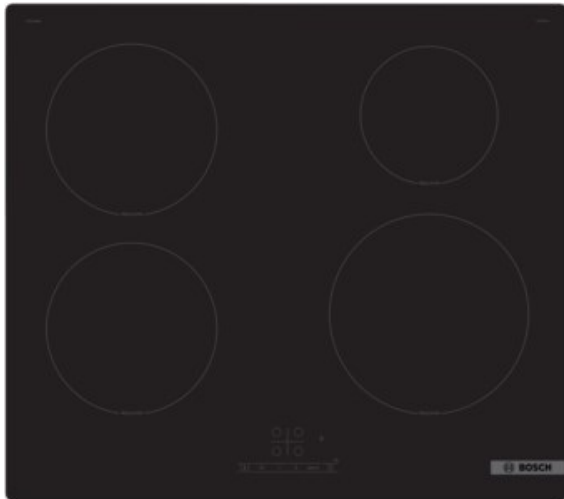

Fernseh Andreas

Kompetent. Sympathisch. Nah.

Unsere persönliche Empfehlung für Sie:

Bosch PIE61RBB5E | schwarz

Artikelnummer 19657

Produkt-Highlights

- **Touch Select:** Auswahl der gewünschten Kochzone und einfaches Einstellen der benötigten Leistungsstufe
- **Power Boost:** bis zu 35 % schnelleres Aufheizen verglichen mit der höchsten Leistungsstufe
- **Quick Start:** sofort starten und die gewünschte Kochstufe wählen
- **Re Start:** Sollte einmal etwas überkochen, schaltet sich das Kochfeld automatisch aus und speichert die zuletzt gewählte Einstellung
- **Timer mit Abschaltfunktion:** schaltet die gewählte Kochzone nach der gewünschten Zeit ab

Produkttyp

- Produkttyp: Autark-Induktionsfeld

Ausstattung & Technik

- Turbo-Stufe
- Restwärmeanzeige:
Restwärmeanzeige für jede Kochzone
- Anschlusswert: 7,40 kW

Bedienung

- Countdown-Timer/Kurzzeit-Wecker
- Haupt-Betriebsschalter
- Kindersicherung

Gehäuseeigenschaften

- rahmenlose Kochfläche
- Breite: 59,20 cm

- Höhe: 5,10 cm
- Tiefe: 52,20 cm
- Gewicht: 12,20 kg
- Farbe: schwarz

Händler-Kontaktdaten:

Fernseh Andreas
Mozartstraße 2
85540 Haar bei München
089 469507
fernseh.andreas@gmx.de
www.iq-fernseh-andreas.de