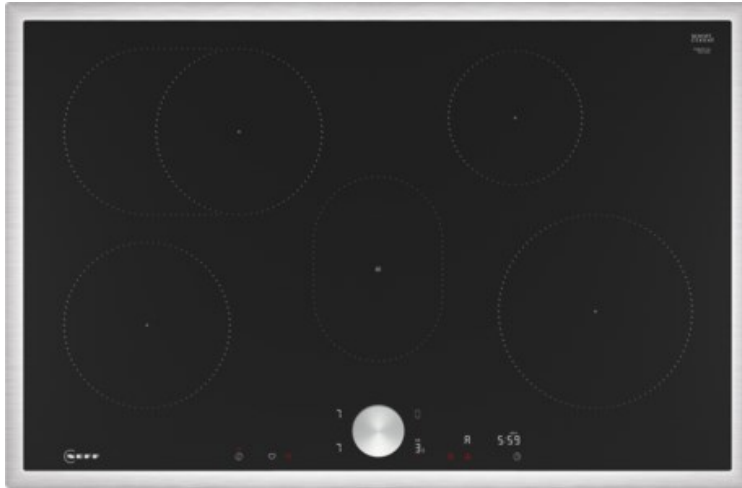

Fernseh Andreas

Kompetent. Sympathisch. Nah.

Unsere persönliche Empfehlung für Sie:

Neff T58STF1L0 | schwarz/edelstahl

Artikelnummer 19130

Produkt-Highlights

- **Twist Pad®:** unsere abnehmbare, magnetische Einknopf-Bedienung zum Drehen ermöglicht Ihnen eine präzise und bequeme Steuerung
- **Home Connect:** überwachen Sie Ihr Kochfeld über die App
- **Smart Hood Automatic:** die Dunstabzugshaube passt sich während des Kochens automatisch an Ihre Kochfeldeinstellungen an
- **Favourite:** speichern und verwalten Sie ihre Lieblingseinstellungen

Produkttyp

- Produkttyp: Autark-Induktionsfeld

Ausstattung & Technik

- geeignet f. EDV-geführtes Hausmanagement
- Steuerung für Dunstabzugshaube
- Schnellvorheizen-Funktion
- Turbo-Stufe
- Topferkennungssensor für jede Kochzone
- Warmhaltezone

- Restwärmeanzeige:

Restwärmeanzeige für jede Kochzone

- Anschlusswert: 7,40 kW

Bedienung

- Schalterart: abnehmbare Magnet-Drehregler
- Countdown-Timer/Kurzzeit-Wecker
- Haupt-Betriebsschalter
- Kindersicherung

Gehäuseeigenschaften

- Breite: 80,20 cm
- Höhe: 5,50 cm
- Tiefe: 52,30 cm
- Gewicht: 13,50 kg
- Farbe: edelstahl

Händler-Kontaktdaten:

Fernseh Andreas
Mozartstraße 2
85540 Haar bei München
089 469507
fernseh.andreas@gmx.de
www.iq-fernseh-andreas.de