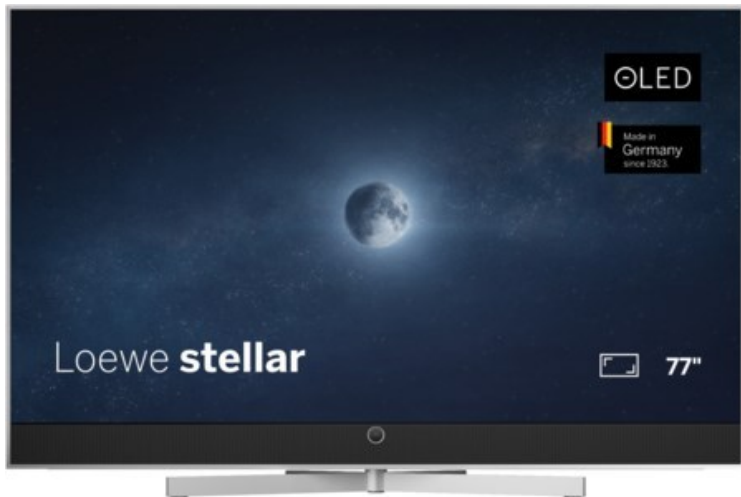

City Fernsehen

Kompetent. Sympathisch. Nah.

Unsere persönliche Empfehlung für Sie:

Loewe stellar 77 dr+ (vi) | alu brushed/alu

Artikelnummer 19219

Produkt-Highlights

- Ultra HD Open Cell OLED Panel mit Master Black Polarizer
- Loewe dual channel dr+ mit Zweikanal-Chassis, Twin-Triple-Tuner und 1 TB SSD mit Multi-View und Multi-Recording
- Volle Unterstützung von HDMI 2.1 und Ultra HD @ 144 Hz VRR für High-Speed-Gaming
- Dolby Vision IQ & HDR10+ Unterstützung
- Loewe os9 auf Basis von VIDAA OS mit großer Auswahl an smarten Streaming-Apps und VOD-Diensten wie Netflix, Amazon Prime Video, Apple TV, uvm.
- Netzwerkfunktionen wie Miracast und Apple AirPlay
- Leistungsstarke integrierte Front-Soundbar mit 300 Watt und Center-In sowie Cinch-Audioeingang
- Loewe magic.light und magic.motion
- Hochwertiges Design mit gebürstetem Aluminiumrahmen und Aluminium-Rückwand

Produkttyp

- Technologie: OLED

Energieeffizienz / Verbrauchswerte

- Energy Label Version: 2019/2013
- Energieeffizienzklasse: G
- Energieeffizienzspektrum: Spektrum [A bis G]
- Energieverbrauch (kWh/1.000h): 143 kWh/1000h
- Energieverbrauch (HDR-Wiedergabe) (kWh/1.000h): 150 kWh/1000h
- Energieeffizienzklasse (HDR-Wiedergabe): G

Bildeigenschaften

- Auflösung: Ultra HD (4K)
- Bildoptimierung: HDR 10+, Dolby Vision IQ

Ausstattung & Technik

- Bildschirmdiagonale: 195 cm

- Bildschirmdiagonale: 77"

- max. Auflösung (Horizontal): 3840
- max. Auflösung (Vertikal): 2160
- Festplattenrekorder
- WLAN Ausstattung: WLAN integriert