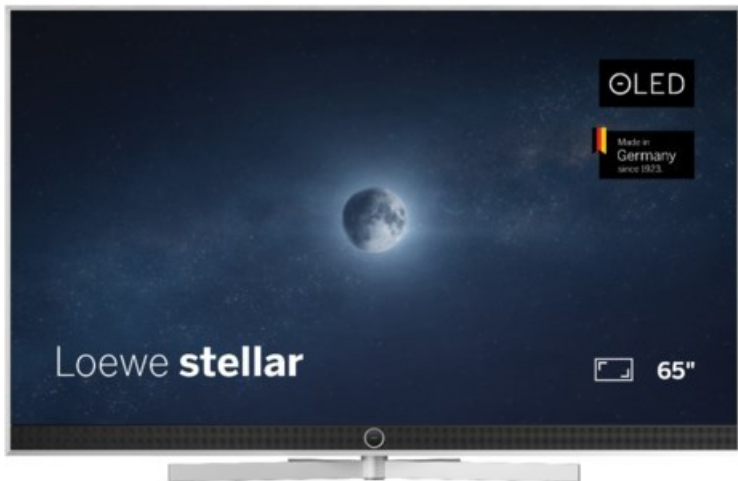

City Fernsehen

Kompetent. Sympathisch. Nah.

Unsere persönliche Empfehlung für Sie:

Loewe stellar 65 dr+ (vi) | alu brushed/alu

Artikelnummer 19216

Produkt-Highlights

- Ultra HD Open Cell OLED Panel mit Master Black Polarizer
- Loewe dual channel dr+ mit Zweikanal-Chassis, Twin-Triple-Tuner und 1 TB SSD mit Multi-View und Multi-Recording
- Volle Unterstützung von HDMI 2.1 und Ultra HD @ 144 Hz VRR für High-Speed-Gaming
- Dolby Vision IQ & HDR10+ Unterstützung
- Loewe os9 auf Basis von VIDAA OS mit großer Auswahl an smarten Streaming-Apps und VOD-Diensten wie Netflix, Amazon Prime Video, Apple TV, uvm.
- Netzwerkfunktionen wie Miracast und Apple AirPlay
- Leistungsstarke integrierte Soundbar für hervorragende Klangqualität
- Loewe magic.light und magic.motion
- Hochwertiges Design mit gebürstetem Aluminiumrahmen und Aluminium-Rückwand

Produkttyp

- Technologie: OLED

Energieeffizienz / Verbrauchswerte

- Energy Label Version: 2019/2013
- Energieeffizienzklasse: E
- Energieeffizienzspektrum: Spektrum [A bis G]
- Energieverbrauch (kWh/1.000h): 79 kWh/1000h
- Energieverbrauch (HDR-Wiedergabe) (kWh/1.000h): 85 kWh/1000h
- Energieeffizienzklasse (HDR-Wiedergabe): E

Bildeigenschaften

- Auflösung: Ultra HD (4K)
- Bildoptimierung: HDR 10+, Dolby Vision IQ

Ausstattung & Technik

- Bildschirmdiagonale: 164 cm

- Bildschirmdiagonale: 65"

- max. Auflösung (Horizontal): 3840
- max. Auflösung (Vertikal): 2160
- Festplattenrekorder
- WLAN Ausstattung: WLAN integriert