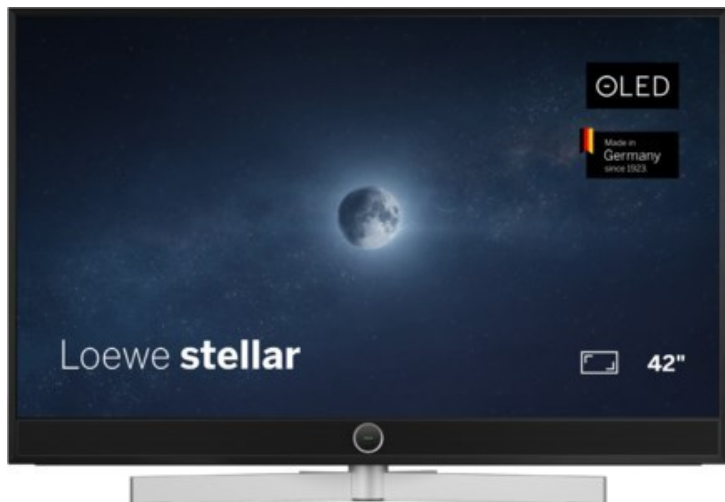

City Fernsehen

Kompetent. Sympathisch. Nah.

Unsere persönliche Empfehlung für Sie:

Loewe stellar 42 dr+ (ti) | alu black/lava

Artikelnummer 18904

Produkt-Highlights

- Ultra HD OLED Panel mit MLA (Micro Lens Array) & META-Technologie
- Loewe dual channel dr+ mit SSD für Multi-View und Multi-Recording
- Flexible Anschlüsse mit HDMI 2.1 und 144 Hz VRR für schnelles Konsolen-Gaming
- HDR10+ Adaptive Unterstützung
- Super-schnelles und smartes Loewe os mit App-Store und Zugriff eine großen Vielfalt an Video-on-Demand-Diensten für jeden Markt, darunter z.B. Netflix, Disney+, Samsung TV Plus, HD+, Magenta TV und vieles mehr
- 360° Craft-Design mit gebürstetem Alu und cleveren Konstruktionsdetails
- Dezentenes Loewe magic.light und Bodenstandfuß mit magic.motion
- Loewe stellar mini Fernbedienung mit Bluetooth und Sprachsteuerung, inklusive Alexa Skills und Bixby
- Miracast, Apple Airplay und Samsung SmartThings Unterstützung

Produkttyp

- Technologie: OLED

Energieeffizienz / Verbrauchswerte

- Energy Label Version: 2019/2013
- Energieeffizienzklasse: F
- Energieeffizienzspektrum: Spektrum [A bis G]
- Energieverbrauch (kWh/1.000h): 47 kWh/1000h
- Energieverbrauch (HDR-Wiedergabe) (kWh/1.000h): 54 kWh/1000h
- Energieeffizienzklasse (HDR-Wiedergabe): G

Bildeigenschaften

- Auflösung: Ultra HD (4K)
- Bildoptimierung: HDR 10+ Adaptive, Dolby Vision

Ausstattung & Technik

- Bildschirmdiagonale: 107 cm
- Bildschirmdiagonale: 42"
- max. Auflösung (Horizontal): 3840
- max. Auflösung (Vertikal): 2160
- Festplattenrekorder
- WLAN Ausstattung: WLAN integriert