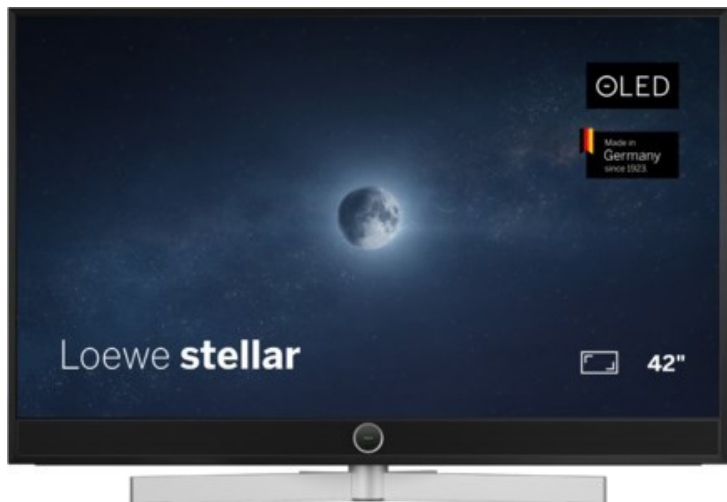

## Loewe stellar 42 dr+ (ti) | alu black/lava

Artikelnummer 18904

### Produkt-Highlights

- Ultra HD OLED Panel mit MLA (Micro Lens Array) & META-Technologie
- Loewe dual channel dr+ mit SSD für Multi-View und Multi-Recording
- Flexible Anschlüsse mit HDMI 2.1 und 144 Hz VRR für schnelles Konsolen-Gaming
- HDR10+ Adaptive Unterstützung
- Super-schnelles und smartes Loewe os mit App-Store und Zugriff eine großen Vielfalt an Video-on-Demand-Diensten für jeden Markt, darunter z.B. Netflix, Disney+, Samsung TV Plus, HD+, Magenta TV und vieles mehr
- 360° Craft-Design mit gebürstetem Alu und cleveren Konstruktionsdetails
- Dezentos Loewe magic.light und Bodenstandfuß mit magic.motion
- Loewe stellar mini Fernbedienung mit Bluetooth und Sprachsteuerung, inklusive Alexa Skills und Bixby
- Miracast, Apple Airplay und Samsung SmartThings Unterstützung

### Bildeigenschaften

- Auflösung: Ultra HD (4K)
- Bildoptimierung: HDR 10+ Adaptive, Dolby Vision

### Ausstattung & Technik

- Bildschirmdiagonale: 107 cm
- Bildschirmdiagonale: 42"
- max. Auflösung (Horizontal): 3840
- max. Auflösung (Vertikal): 2160
- Festplattenrekorder
- WLAN Ausstattung: WLAN integriert