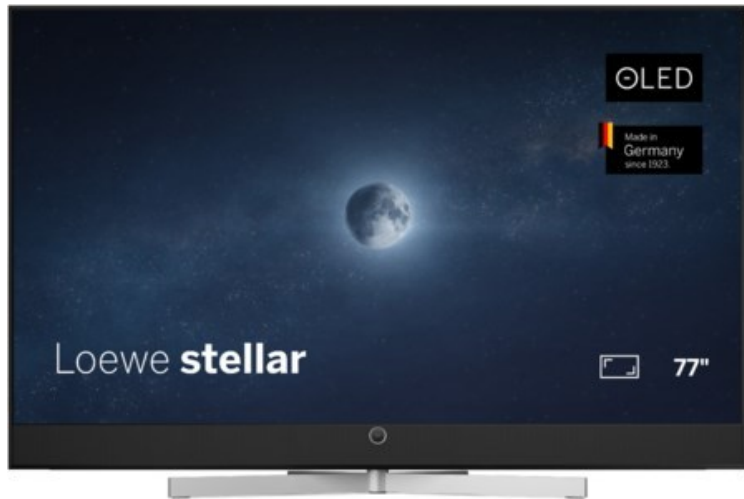

## Loewe stellar 77 dr+ (vi) | alu black/black

Artikelnummer 19321

### Produkt-Highlights

- Ultra HD Open Cell OLED Panel mit Master Black Polarizer
- Loewe dual channel dr+ mit Zweikanal-Chassis, Twin-Triple-Tuner und 1 TB SSD mit Multi-View und Multi-Recording
- Volle Unterstützung von HDMI 2.1 und Ultra HD @ 144 Hz VRR für High-Speed-Gaming
- Dolby Vision IQ & HDR10+ Unterstützung
- Loewe os9 auf Basis von VIDAA OS mit großer Auswahl an smarten Streaming-Apps und VOD-Diensten wie Netflix, Amazon Prime Video, Apple TV, uvm.
- Netzwerkfunktionen wie Miracast und Apple AirPlay
- Leistungsstarke integrierte Front-Soundbar mit 300 Watt und Center-In sowie Cinch-Audioeingang
- Loewe magic.light und magic.motion
- Hochwertiges Design mit gebürstetem Aluminiumrahmen und Aluminium-Rückwand

### Bildeigenschaften

- Auflösung: Ultra HD (4K)
- Bildoptimierung: HDR 10+, Dolby Vision IQ

### Ausstattung & Technik

- Bildschirmdiagonale: 195 cm

- Bildschirmdiagonale: 77"

- max. Auflösung (Horizontal): 3840
- max. Auflösung (Vertikal): 2160
- Festplattenrekorder
- WLAN Ausstattung: WLAN integriert