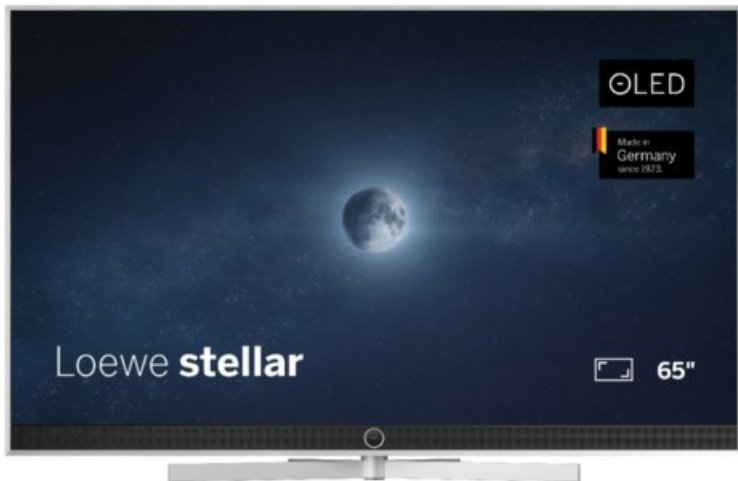

## Loewe stellar 65 dr+ (vi) | alu brushed/alu

Artikelnummer 19216

### Produkt-Highlights

- Ultra HD Open Cell OLED Panel mit Master Black Polarizer
- Loewe dual channel dr+ mit Zweikanal-Chassis, Twin-Triple-Tuner und SSD mit Multi-View und Multi-Recording
- Volle Unterstützung von HDMI 2.1 und Ultra HD @ 144 Hz VRR für High-Speed-Gaming
- Dolby Vision IQ & HDR10+ Unterstützung
- Loewe os9 auf Basis von VIDAA OS mit großer Auswahl an smarten Streaming-Apps und VOD-Diensten wie Netflix, Amazon Prime Video, Apple TV, uvm.
- Netzwerkfunktionen wie Miracast und Apple AirPlay
- Leistungsstarke integrierte Soundbar für hervorragende Klangqualität
- Loewe magic.light und magic.motion
- Hochwertiges Design mit gebürstetem Aluminiumrahmen und Aluminium-Rückwand

### Bildeigenschaften

- Auflösung: Ultra HD (4K)
- Bildoptimierung: HDR 10+, Dolby Vision IQ

### Ausstattung & Technik

- Bildschirmdiagonale: 164 cm

- Bildschirmdiagonale: 65"

- max. Auflösung (Horizontal): 3840
- max. Auflösung (Vertikal): 2160
- Festplattenrekorder
- WLAN Ausstattung: WLAN integriert