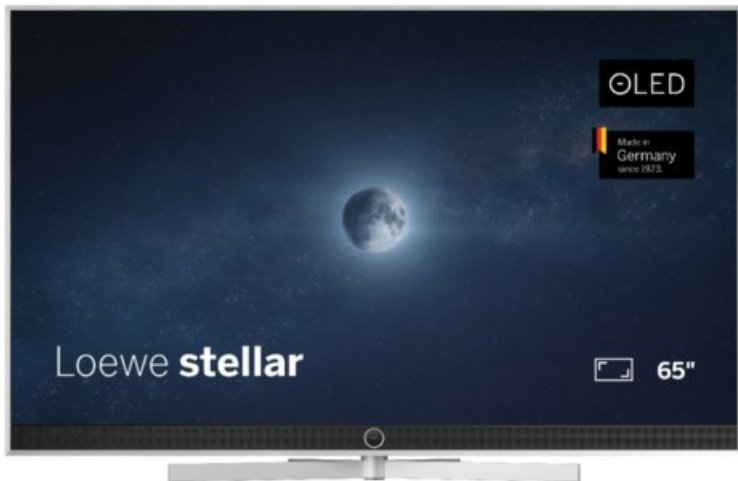

City Fernsehen

Kompetent. Sympathisch. Nah.

Unsere persönliche Empfehlung für Sie:

Loewe stellar 65 dr+ (vi) | alu brushed/concrete

Artikelnummer 19217

Produkt-Highlights

- Ultra HD Open Cell OLED Panel mit Master Black Polarizer
- Loewe dual channel dr+ mit Zweikanal-Chassis, Twin-Triple-Tuner und SSD mit Multi-View und Multi-Recording
- Volle Unterstützung von HDMI 2.1 und Ultra HD @ 144 Hz VRR für High-Speed-Gaming
- Dolby Vision IQ & HDR10+ Unterstützung
- Loewe os9 auf Basis von VIDAA OS mit großer Auswahl an smarten Streaming-Apps und VOD-Diensten wie Netflix, Amazon Prime Video, Apple TV, uvm.
- Netzwerkfunktionen wie Miracast und Apple AirPlay
- Leistungsstarke integrierte Soundbar für hervorragende Klangqualität
- Loewe magic.light und magic.motion
- Hochwertiges Design mit gebürstetem Aluminiumrahmen und Aluminium-Rückwand

Produkttyp

- Technologie: OLED

Energieeffizienz / Verbrauchswerte

- Energy Label Version: 2019/2013
- Energieeffizienzklasse: E
- Energieeffizienzspektrum: Spektrum [A bis G]
- Energieverbrauch (kWh/1.000h): 79 kWh/1000h
- Energieverbrauch (HDR-Wiedergabe) (kWh/1.000h): 85 kWh/1000h
- Energieeffizienzklasse (HDR-Wiedergabe): E

Bildeigenschaften

- Auflösung: Ultra HD (4K)
- Bildoptimierung: HDR 10+, Dolby Vision IQ

Ausstattung & Technik

- Bildschirmdiagonale: 164 cm

- Bildschirmdiagonale: 65"

- max. Auflösung (Horizontal): 3840
- max. Auflösung (Vertikal): 2160
- Festplattenrekorder
- WLAN Ausstattung: WLAN integriert