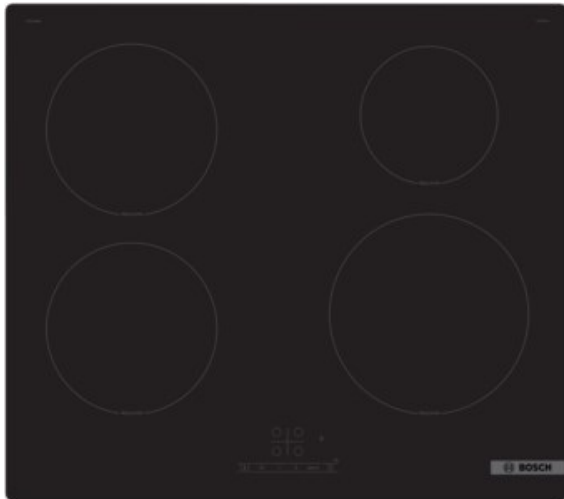

## Bosch PIE61RBB5E | schwarz

Artikelnummer 19657

### Gehäuseeigenschaften

- rahmenlose Kochfläche
- Breite: 59,20 cm

- Höhe: 5,10 cm
- Tiefe: 52,20 cm
- Gewicht: 12,20 kg
- Farbe: schwarz