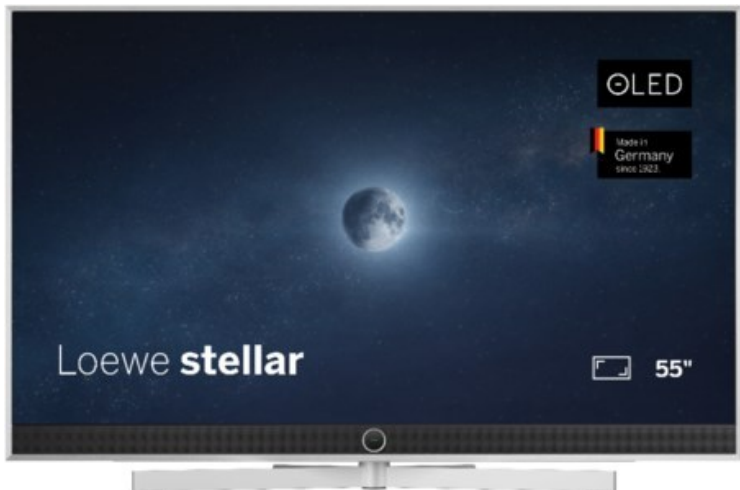

City Fernsehen

Kompetent. Sympathisch. Nah.

Unsere persönliche Empfehlung für Sie:

Loewe stellar 55 dr+ (ti) | alu brushed/alu

Artikelnummer 18833

Produkt-Highlights

- Ultra HD OLED Panel mit MLA (Micro Lens Array) & META-Technologie
- Loewe dual channel dr+ mit SSD für Multi-View und Multi-Recording
- Flexible Anschlüsse mit HDMI 2.1 und 144 Hz VRR für schnelles Konsolen-Gaming
- HDR10+ Adaptive Unterstützung
- Super-schnelles und smartes Loewe os mit App-Store und Zugriff eine großen Vielfalt an Video-on-Demand-Diensten für jeden Markt, darunter z.B. Netflix, Disney+, Samsung TV Plus, HD+, Magenta TV und vieles mehr
- 360° Craft-Design mit gebürstetem Alu und cleveren Konstruktionsdetails
- Dezentos Loewe magic.light und Bodenstandfuß mit magic.motion
- Loewe stellar mini Fernbedienung mit Bluetooth und Sprachsteuerung, inklusive Alexa Skills und Bixby
- Miracast, Apple Airplay und Samsung SmartThings Unterstützung

Produkttyp

- Technologie: OLED

Energieeffizienz / Verbrauchswerte

- Energy Label Version: 2019/2013
- Energieeffizienzklasse: E
- Energieeffizienzspektrum: Spektrum [A bis G]
- Energieverbrauch (kWh/1.000h): 63 kWh/1000h
- Energieverbrauch (HDR-Wiedergabe) (kWh/1.000h): 76 kWh/1000h
- Energieeffizienzklasse (HDR-Wiedergabe): F

Bildeigenschaften

- Auflösung: Ultra HD (4K)
- Bildoptimierung: HDR 10+ Adaptive, Dolby Vision

Ausstattung & Technik

- Bildschirmdiagonale: 139 cm
- Bildschirmdiagonale: 55"
- max. Auflösung (Horizontal): 3840
- max. Auflösung (Vertikal): 2160
- Festplattenrekorder
- WLAN Ausstattung: WLAN integriert