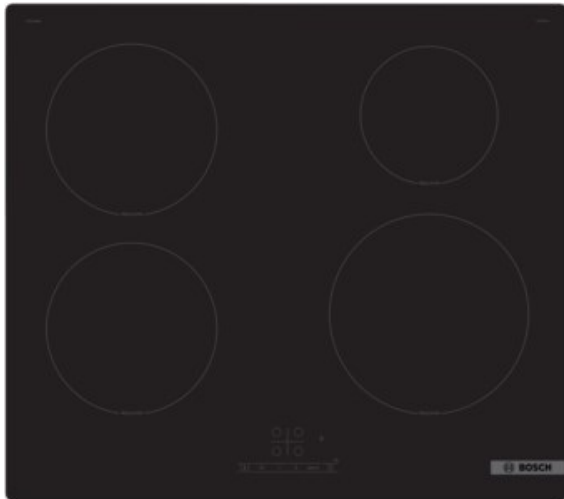

City Fernsehen

Kompetent. Sympathisch. Nah.

Unsere persönliche Empfehlung für Sie:

Bosch PIE61RBB5E | schwarz

Artikelnummer 19657

Produkt-Highlights

- **Touch Select:** Auswahl der gewünschten Kochzone und einfaches Einstellen der benötigten Leistungsstufe
- **Power Boost:** bis zu 35 % schnelleres Aufheizen verglichen mit der höchsten Leistungsstufe
- **Quick Start:** sofort starten und die gewünschte Kochstufe wählen
- **Re Start:** Sollte einmal etwas überkochen, schaltet sich das Kochfeld automatisch aus und speichert die zuletzt gewählte Einstellung
- **Timer mit Abschaltfunktion:** schaltet die gewählte Kochzone nach der gewünschten Zeit ab

Produkttyp

- Produkttyp: Autark-Induktionsfeld

Ausstattung & Technik

- Turbo-Stufe
- Restwärmeanzeige:
Restwärmeanzeige für jede Kochzone
- Anschlusswert: 7,40 kW

Bedienung

- Countdown-Timer/Kurzzeit-Wecker
- Haupt-Betriebsschalter
- Kindersicherung

Gehäuseeigenschaften

- rahmenlose Kochfläche
- Breite: 59,20 cm

- Höhe: 5,10 cm
- Tiefe: 52,20 cm
- Gewicht: 12,20 kg
- Farbe: schwarz

Händler-Kontaktdaten:

City Fernsehen Haschke
Falkstrasse 1
59423 Unna
02303 21660
info@haschkeberlin.de
www.iq-haschkeberlin.de