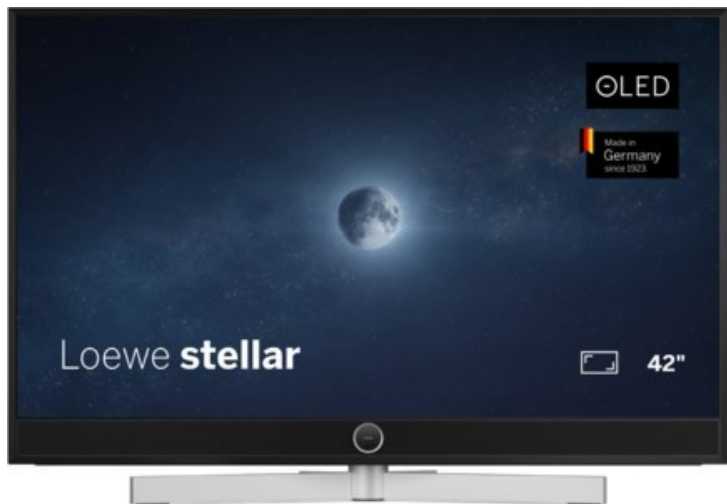

City Fernsehen

Kompetent. Sympathisch. Nah.

Unsere persönliche Empfehlung für Sie:

Loewe stellar 42 dr+ (ti) | alu black/lava

Artikelnummer 18904

Produkt-Highlights

- Ultra HD OLED Panel mit MLA (Micro Lens Array) & META-Technologie
- Loewe dual channel dr+ mit SSD für Multi-View und Multi-Recording
- Flexible Anschlüsse mit HDMI 2.1 und 144 Hz VRR für schnelles Konsolen-Gaming
- HDR10+ Adaptive Unterstützung
- Super-schnelles und smartes Loewe os mit App-Store und Zugriff eine großen Vielfalt an Video-on-Demand-Diensten für jeden Markt, darunter z.B. Netflix, Disney+, Samsung TV Plus, HD+, Magenta TV und vieles mehr
- 360° Craft-Design mit gebürstetem Alu und cleveren Konstruktionsdetails
- Dezentos Loewe magic.light und Bodenstandfuß mit magic.motion
- Loewe stellar mini Fernbedienung mit Bluetooth und Sprachsteuerung, inklusive Alexa Skills und Bixby
- Miracast, Apple Airplay und Samsung SmartThings Unterstützung