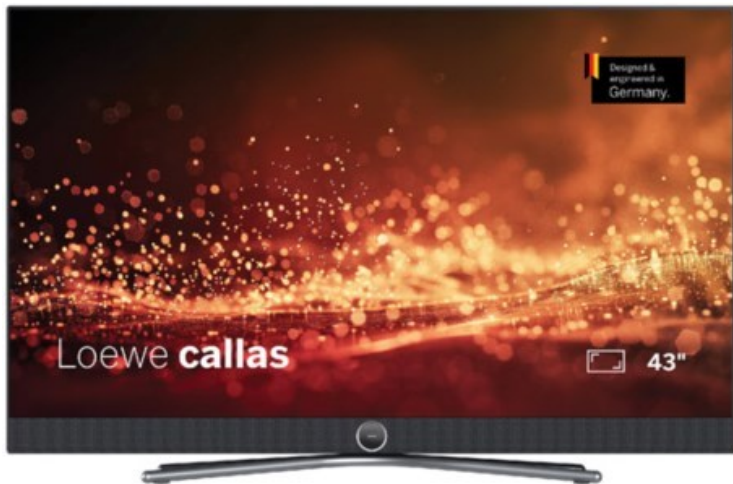

City Fernsehen

Kompetent. Sympathisch. Nah.

Unsere persönliche Empfehlung für Sie:

Loewe callas 43 | basaltgrau

Artikelnummer 18777

Produkt-Highlights

- Ultra HD-Auflösung mit HDR10 und Dolby Vision
- Flexible USB-Aufnahme mit Timeshift und EPG-Programmierung
- Super-schnelles Loewe os mit komfortabler Loewe remote
- Smart Entertainment mit komfortablem Streaming
- Integrierte nach vorne gerichtete Soundbar für beste Sprachverständlichkeit
- Übertreffendes Klangerlebnis mit Dolby Atmos
- Unterstützung von Alexa Skills, Miracast, Apple AirPlay und DTS Play-Fi
- Ausgefeiltes 360° Design mit drehbarem Tischfuß in Chrom
- Modulare Aufstellösungen für Tisch, Boden oder Wand für jede Wohnsituation

Bildeigenschaften

- Auflösung: Ultra HD (4K)
- Hintergrundbeleuchtung: Edge-LED
- Bildoptimierung: HDR, Dolby Vision

Ausstattung & Technik

- Bildschirmdiagonale: 108 cm
- Bildschirmdiagonale: 43"
- max. Auflösung (Horizontal): 3840
- max. Auflösung (Vertikal): 2160
- WLAN Ausstattung: WLAN integriert