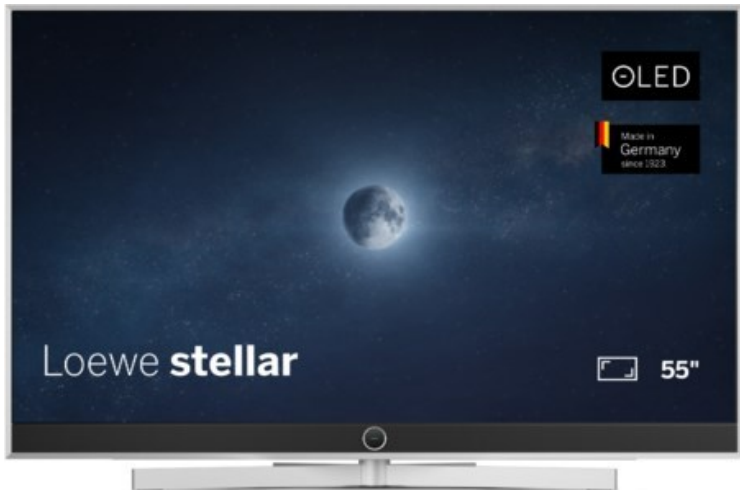

## Loewe stellar 55 dr+ (vi) | alu brushed/concrete

Artikelnummer 19213

### Produkt-Highlights

- Ultra HD Open Cell OLED Panel mit Master Black Polarizer
- Loewe dual channel dr+ mit Zweikanal-Chassis, Twin-Triple-Tuner und SSD mit Multi-View und Multi-Recording
- Volle Unterstützung von HDMI 2.1 und Ultra HD @ 144 Hz VRR für High-Speed-Gaming
- Dolby Vision IQ & HDR10+ Unterstützung
- Loewe os9 auf Basis von VIDAA OS mit großer Auswahl an smarten Streaming-Apps und VOD-Diensten wie Netflix, Amazon Prime Video, Apple TV, uvm.
- Netzwerkfunktionen wie Miracast und Apple AirPlay
- Leistungsstarke integrierte Soundbar für hervorragende Klangqualität
- Loewe magic.light und magic.motion
- Hochwertiges Design mit gebürstetem Aluminiumrahmen und Aluminium-Rückwand

### Bildeigenschaften

- Auflösung: Ultra HD (4K)
- Bildoptimierung: HDR 10+, Dolby Vision IQ