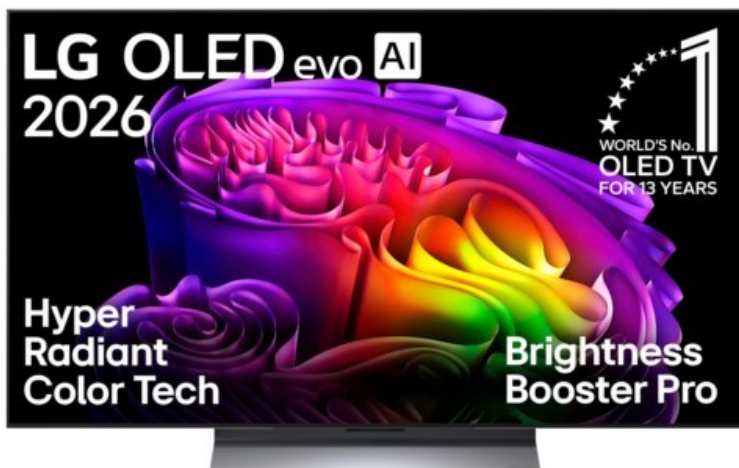

City Fernsehen

Kompetent. Sympathisch. Nah.

Unsere persönliche Empfehlung für Sie:

LG OLED48G69LS

Artikelnummer 19559

Produkt-Highlights

- Gallery Design mit Standfuß für eine elegante, zeitlose Optik in deinem Zuhause
- Hyper Radiant Color Tech mit Brightness Booster Pro für hellste Bilder voller Brillanz
- Reflektionsarmes 4K OLED evo AI TV-Display mit perfektem Schwarz und perfekten Farben für mehr Heimkinogefühl zuhause
- α11 Gen3 4K AI-Prozessor mit Dual AI Engine und zahlreichen AI-Funktionen für bestmögliche Bild- und Tonqualität
- Filmmaker Ambient Mode, Dolby Vision und Dolby Atmos für kinogleiches Entertainment
- Flüssiges Gaming mit bis zu 4K @ 165 Hz (97" Modell: 120 Hz), Nvidia G-Sync und AMD FreeSync
- Unterstützt Dolby Atmos FlexConnect (DAFC) zur Anbindung von modularen, kabellosen Soundsystemen, wie die LG Sound Suite
- webOS 26 mit Upgrades für 4 Jahre und AI Magic Remote-Fernbedienung für komfortable Bedienung

Produkttyp

- Technologie: OLED

Energieeffizienz / Verbrauchswerte

- Energy Label Version: 2019/2013
- Energieeffizienzklasse: E
- Energieeffizienzspektrum: Spektrum [A bis G]
- Energieverbrauch (kWh/1.000h): 51 kWh/1000h
- Energieverbrauch (HDR-Wiedergabe) (kWh/1.000h): 94 kWh/1000h
- Energieeffizienzklasse (HDR-Wiedergabe): G

Bildeigenschaften

- Auflösung: Ultra HD (4K)
- Bildoptimierung: HDR, Dolby Vision

Ausstattung & Technik

- Bildschirmdiagonale: 121 cm
- Bildschirmdiagonale: 48"
- max. Auflösung (Horizontal): 3840

- max. Auflösung (Vertikal): 2160
- Bildfrequenz: 120 Hz
- WLAN Ausstattung: WLAN integriert