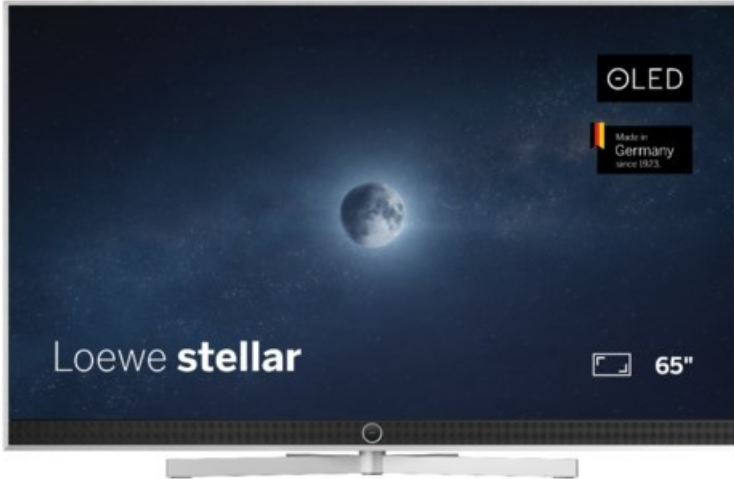

Loewe stellar 65 dr+ (ti) | alu brushed/concrete

Artikelnummer 18566

Produkt-Highlights

- Ultra HD OLED Panel mit MLA (Micro Lens Array) & META-Technologie
- Loewe dual channel dr+ mit SSD für Multi-View und Multi-Recording
- Flexible Anschlüsse mit HDMI 2.1 und 144 Hz VRR für schnelles Konsolen-Gaming
- HDR10+ Adaptive Unterstützung
- Super-schnelles und smartes Loewe os mit App-Store und Zugriff eine großen Vielfalt an Video-on-Demand-Diensten für jeden Markt, darunter z.B. Netflix, Disney+, Samsung TV Plus, HD+, Magenta TV und vieles mehr
- 360° Craft-Design mit gebürstetem Alu, echtem Beton und cleveren Konstruktionsdetails
- Dezentres Loewe magic.light und Bodenstandfuß mit magic.motion
- Loewe stellar mini Fernbedienung mit Bluetooth und Sprachsteuerung, inklusive Alexa Skills und Bixby
- Miracast, Apple Airplay und Samsung SmartThings Unterstützung

Produkttyp

- Technologie: OLED

Energieeffizienz / Verbrauchswerte

- Energy Label Version: 2019/2013
- Energieeffizienzklasse: E
- Energieeffizienzspektrum: Spektrum [A bis G]
- Energieverbrauch (kWh/1.000h): 77 kWh/1000h
- Energieverbrauch (HDR-Wiedergabe) (kWh/1.000h): 92 kWh/1000h
- Energieeffizienzklasse (HDR-Wiedergabe): F

Bildeigenschaften

- Auflösung: Ultra HD (4K)
- Bildoptimierung: HDR 10+ Adaptive, Dolby Vision

Ausstattung & Technik

- Bildschirmdiagonale: 164 cm
- Bildschirmdiagonale: 65"
- max. Auflösung (Horizontal): 3840
- max. Auflösung (Vertikal): 2160
- Festplattenrekorder
- WLAN Ausstattung: WLAN integriert