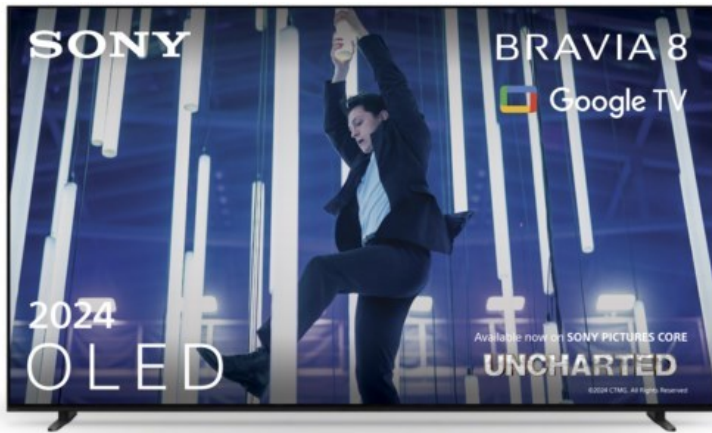

Sony K-55XR80 | dunkles silber

Artikelnummer 18598

Produkt-Highlights

- Sonys helles OLED-Panel mit über 8 Millionen selbstleuchtenden Pixeln ist der Gipfel der Bildpräzision! Der XR Contrast Booster sorgt für einen naturgetreuen Kontrast, genau wie es die Creator beabsichtigt haben.
- Beim BRAVIA 8 ist der Bildschirm der Lautsprecher - genau wie bei einer Kinoleinwand! Voice Zoom 3 verbessert die Dialoge, und 3D Surround Upscaling sorgt für Surround Sound.
- Das eigene Zuhause in ein BRAVIA Kino verwandeln! Sony Soundbars mit 360 Spatial Sound Mapping erzeugen Phantom-Lautsprecher in einem kinoreifen Layout; Acoustic Center Sync sorgt für eine beeindruckende audiovisuelle Abstimmung.
- Der BRAVIA 8 steht im Mittelpunkt und fügt sich harmonisch in die Inneneinrichtung ein. Der 4-Wege-Standfuß bietet echte Flexibilität. Die wiederaufladbare Eco Fernbedienung ist hintergrundbeleuchtet und perfekt für Filmabende.
- Auf diesem Google TV sind über 10.000 Apps und Spiele verfügbar, außerdem gibt es Voice Search, Apple AirPlay 2 und Chromecast built-in.
- HDMI 2.1-Gaming-Funktionen sind enthalten (4K/120fps, VRR, ALLM) und das Gaming Menü bietet alle wichtigen Funktionen an einem Ort. PS5®-Benutzer können zusätzliche Gaming-Funktionen freischalten. Mit PS Remote Play kann man von überall aus spielen.
- SONY PICTURES CORE - In der SONY PICTURES CORE App 15 Filme einlösen, mit 24 Monaten Streaming. Von IMAX® Enhanced bis Dolby Atmos® - es gibt keinen besseren Weg zu sehen, wie unglaublich Filme auf dem BRAVIA 8 sind!

Bildeigenschaften

- Auflösung: Ultra HD (4K)
- Bildoptimierung: HDR, Dolby Vision, IMAX Enhanced

Ausstattung & Technik

- Bildschirmdiagonale: 139 cm
- Bildschirmdiagonale: 55"

- max. Auflösung (Horizontal): 3840
- max. Auflösung (Vertikal): 2160
- Bildfrequenz: 120 Hz
- WLAN Ausstattung: WLAN integriert