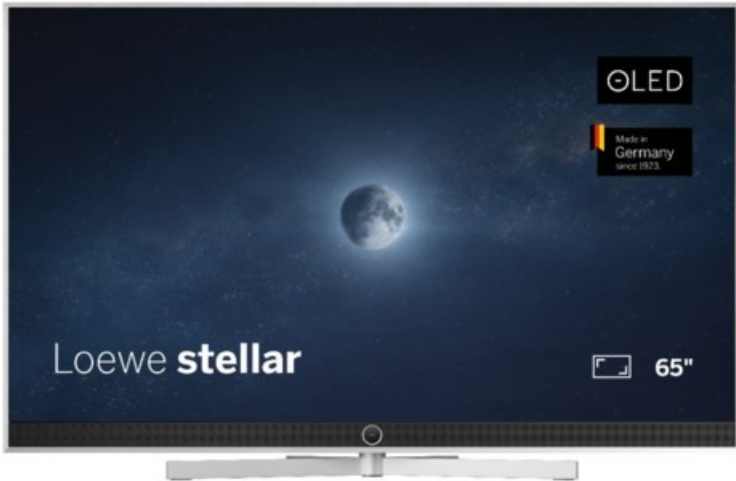

Loewe stellar 65 dr+ (ti) | alu brushed/alu

Artikelnummer 18834

Produkt-Highlights

- Ultra HD OLED Panel mit MLA (Micro Lens Array) & META-Technologie
- Loewe dual channel dr+ mit SSD für Multi-View und Multi-Recording
- Flexible Anschlüsse mit HDMI 2.1 und 144 Hz VRR für schnelles Konsolen-Gaming
- HDR10+ Adaptive Unterstützung
- Super-schnelles und smartes Loewe os mit App-Store und Zugriff eine großen Vielfalt an Video-on-Demand-Diensten für jeden Markt, darunter z.B. Netflix, Disney+, Samsung TV Plus, HD+, Magenta TV und vieles mehr
- 360° Craft-Design mit gebürstetem Alu und cleveren Konstruktionsdetails
- Dezentos Loewe magic.light und Bodenstandfuß mit magic.motion
- Loewe stellar mini Fernbedienung mit Bluetooth und Sprachsteuerung, inklusive Alexa Skills und Bixby
- Miracast, Apple Airplay und Samsung SmartThings Unterstützung

Produkttyp

- Technologie: OLED

Energieeffizienz / Verbrauchswerte

- Energy Label Version: 2019/2013
- Energieeffizienzklasse: E
- Energieeffizienzspektrum: Spektrum [A bis G]
- Energieverbrauch (kWh/1.000h): 77 kWh/1000h
- Energieverbrauch (HDR-Wiedergabe) (kWh/1.000h): 92 kWh/1000h
- Energieeffizienzklasse (HDR-Wiedergabe): F

Bildeigenschaften

- Auflösung: Ultra HD (4K)
- Bildoptimierung: HDR 10+ Adaptive, Dolby Vision

Ausstattung & Technik

- Bildschirmdiagonale: 164 cm
- Bildschirmdiagonale: 65"
- max. Auflösung (Horizontal): 3840
- max. Auflösung (Vertikal): 2160
- Festplattenrekorder
- WLAN Ausstattung: WLAN integriert