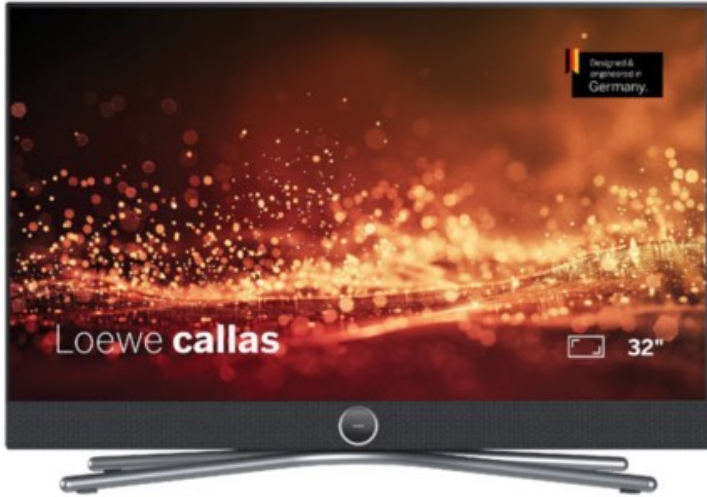

Loewe callas 32 | basaltgrau

Artikelnummer 18901

Produkt-Highlights

- VA-Type-LCD-Technologie mit Full HD-Auflösung & HDR10
- Flexible USB-Aufnahme mit Timeshift und EPG-Programmierung
- Super-schnelles Loewe os mit komfortabler Loewe remote
- Smart Entertainment mit komfortablem Streaming
- Integrierte nach vorne gerichtete Soundbar für beste Sprachverständlichkeit
- Übertreffendes Klangerlebnis mit Dolby Atmos
- Unterstützung von Alexa Skills, Miracast, Apple AirPlay und DTS Play-Fi
- Ausgefeiltes 360° Design mit drehbarem Tischfuß in Chrom
- Modulare Aufstellösungen für Tisch, Boden oder Wand für jede Wohnsituation

Bildeigenschaften

- Auflösung: Full HD
- Hintergrundbeleuchtung: Edge-LED
- Bildoptimierung: HDR

Ausstattung & Technik

- Bildschirmdiagonale: 80 cm

- Bildschirmdiagonale: 32"
- max. Auflösung (Horizontal): 1920
- max. Auflösung (Vertikal): 1080
- WLAN Ausstattung: WLAN integriert