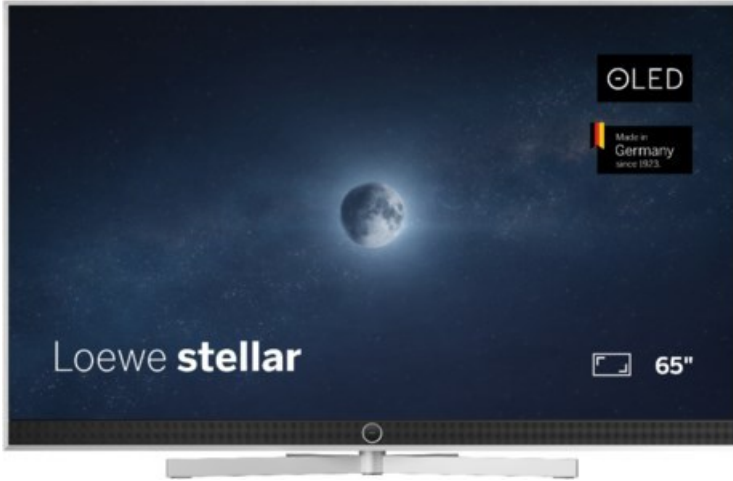

## Loewe stellar 65 dr+ (vi) | alu brushed/alu

Artikelnummer 19216

### Produkt-Highlights

- Ultra HD Open Cell OLED Panel mit Master Black Polarizer
- Loewe dual channel dr+ mit Zweikanal-Chassis, Twin-Triple-Tuner und SSD mit Multi-View und Multi-Recording
- Volle Unterstützung von HDMI 2.1 und Ultra HD @ 144 Hz VRR für High-Speed-Gaming
- Dolby Vision IQ & HDR10+ Unterstützung
- Loewe os9 auf Basis von VIDAA OS mit großer Auswahl an smarten Streaming-Apps und VOD-Diensten wie Netflix, Amazon Prime Video, Apple TV, uvm.
- Netzwerkfunktionen wie Miracast und Apple AirPlay
- Leistungsstarke integrierte Soundbar für hervorragende Klangqualität
- Loewe magic.light und magic.motion
- Hochwertiges Design mit gebürstetem Aluminiumrahmen und Aluminium-Rückwand

### Bildeigenschaften

- Auflösung: Ultra HD (4K)
- Bildoptimierung: HDR 10+, Dolby Vision IQ

### Ausstattung & Technik

- Bildschirmdiagonale: 164 cm

- Bildschirmdiagonale: 65"
- max. Auflösung (Horizontal): 3840
- max. Auflösung (Vertikal): 2160
- Festplattenrekorder
- WLAN Ausstattung: WLAN integriert