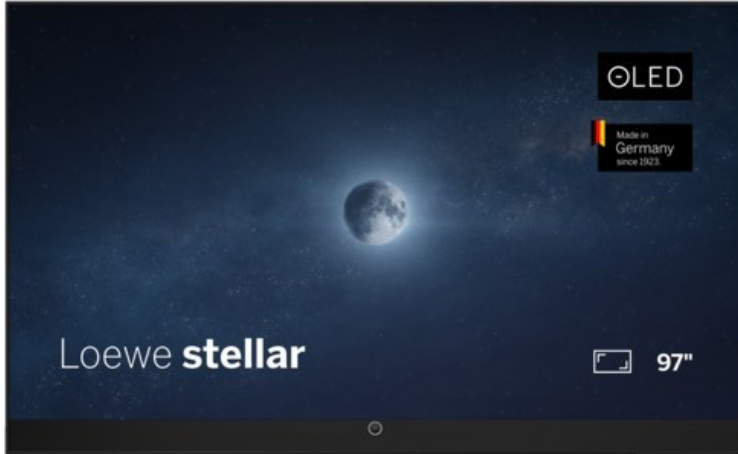

Loewe stellar 97 dr+ (vi) | alu black/black

Artikelnummer 19436

Produkt-Highlights

- Ultra HD Open Cell OLED Panel mit Master Black Polarizer
- Loewe dual channel dr+ mit Zweikanal-Chassis, Twin-Triple-Tuner und 1 TB SSD mit Multi-View und Multi-Recording
- Volle Unterstützung von HDMI 2.1 und Ultra HD @ 144 Hz VRR für High-Speed-Gaming
- Dolby Vision IQ & HDR10+ Unterstützung
- Loewe os9 auf Basis von VIDAA OS mit großer Auswahl an smarten Streaming-Apps und VOD-Diensten wie Netflix, Amazon Prime Video, Apple TV, uvm.
- Netzwerkfunktionen wie Miracast und Apple AirPlay
- Leistungsstarke integrierte Front-Soundbar mit 300 Watt und Center-In sowie Cinch-Audioeingang
- Loewe magic.light und magic.motion
- Hochwertiges Design mit gebürstetem Aluminiumrahmen und Aluminium-Rückwand

Produkttyp

- Technologie: OLED

Energieeffizienz / Verbrauchswerte

- Energy Label Version: 2019/2013
- Energieeffizienzklasse: G
- Energieeffizienzspektrum: Spektrum [A bis G]
- Energieverbrauch (kWh/1.000h): 190 kWh/1000h
- Energieverbrauch (HDR-Wiedergabe) (kWh/1.000h): 170 kWh/1000h
- Energieeffizienzklasse (HDR-Wiedergabe): G

Bildeigenschaften

- Auflösung: Ultra HD (4K)
- Bildoptimierung: HDR 10+, Dolby Vision IQ

Ausstattung & Technik

- Bildschirmdiagonale: 245 cm
- Bildschirmdiagonale: 97"
- max. Auflösung (Horizontal): 3840
- max. Auflösung (Vertikal): 2160
- Festplattenrekorder
- WLAN Ausstattung: WLAN integriert