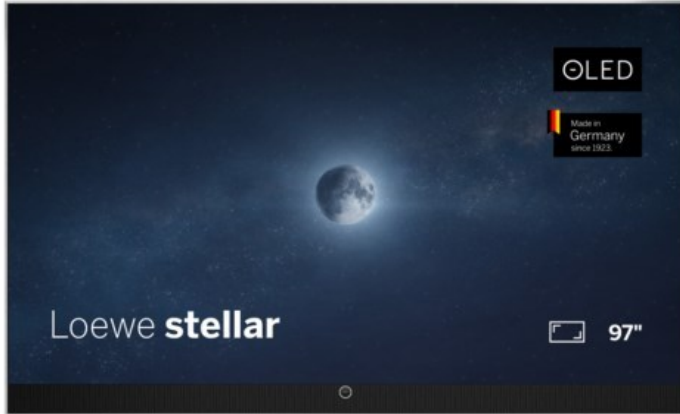

Loewe stellar 97 dr+ (vi) | alu brushed/alu

Artikelnummer 19192

Produkt-Highlights

- Ultra HD Open Cell OLED Panel mit Master Black Polarizer
- Loewe dual channel dr+ mit Zweikanal-Chassis, Twin-Triple-Tuner und 1 TB SSD mit Multi-View und Multi-Recording
- Volle Unterstützung von HDMI 2.1 und Ultra HD @ 144 Hz VRR für High-Speed-Gaming
- Dolby Vision IQ & HDR10+ Unterstützung
- Loewe os9 auf Basis von VIDAA OS mit großer Auswahl an smarten Streaming-Apps und VOD-Diensten wie Netflix, Amazon Prime Video, Apple TV, uvm.
- Netzwerkfunktionen wie Miracast und Apple AirPlay
- Leistungsstarke integrierte Front-Soundbar mit 300 Watt und Center-In sowie Cinch-Audioeingang
- Loewe magic.light und magic.motion
- Hochwertiges Design mit gebürstetem Aluminiumrahmen und Aluminium-Rückwand

Produkttyp

- Technologie: OLED

Energieeffizienz / Verbrauchswerte

- Energy Label Version: 2019/2013
- Energieeffizienzklasse: G
- Energieeffizienzspektrum: Spektrum [A bis G]
- Energieverbrauch (kWh/1.000h): 190 kWh/1000h
- Energieverbrauch (HDR-Wiedergabe) (kWh/1.000h): 170 kWh/1000h
- Energieeffizienzklasse (HDR-Wiedergabe): G

Bildeigenschaften

- Auflösung: Ultra HD (4K)
- Bildoptimierung: HDR 10+, Dolby Vision IQ

Ausstattung & Technik

- Bildschirmdiagonale: 245 cm
- Bildschirmdiagonale: 97"
- max. Auflösung (Horizontal): 3840
- max. Auflösung (Vertikal): 2160
- Festplattenrekorder
- WLAN Ausstattung: WLAN integriert