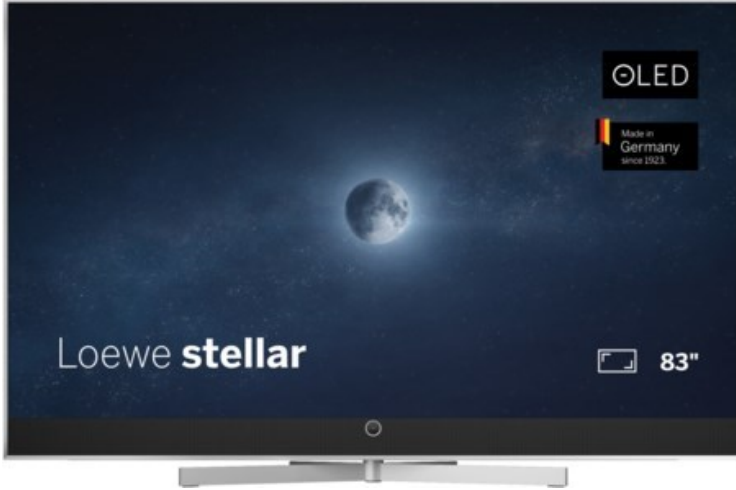

## Loewe stellar 83 dr+ (vi) | alu brushed/alu

Artikelnummer 19220

### Produkt-Highlights

- Ultra HD Open Cell OLED Panel mit Master Black Polarizer
- Loewe dual channel dr+ mit Zweikanal-Chassis, Twin-Triple-Tuner und 1 TB SSD mit Multi-View und Multi-Recording
- Volle Unterstützung von HDMI 2.1 und Ultra HD @ 144 Hz VRR für High-Speed-Gaming
- Dolby Vision IQ & HDR10+ Unterstützung
- Loewe os9 auf Basis von VIDAA OS mit großer Auswahl an smarten Streaming-Apps und VOD-Diensten wie Netflix, Amazon Prime Video, Apple TV, uvm.
- Netzwerkfunktionen wie Miracast und Apple AirPlay
- Leistungsstarke integrierte Front-Soundbar mit 300 Watt und Center-In sowie Cinch-Audioeingang
- Loewe magic.light und magic.motion
- Hochwertiges Design mit gebürstetem Aluminiumrahmen und Aluminium-Rückwand

### Produkttyp

- Technologie: OLED

### Bildeigenschaften

- Auflösung: Ultra HD (4K)
- Bildoptimierung: HDR 10+, Dolby Vision IQ