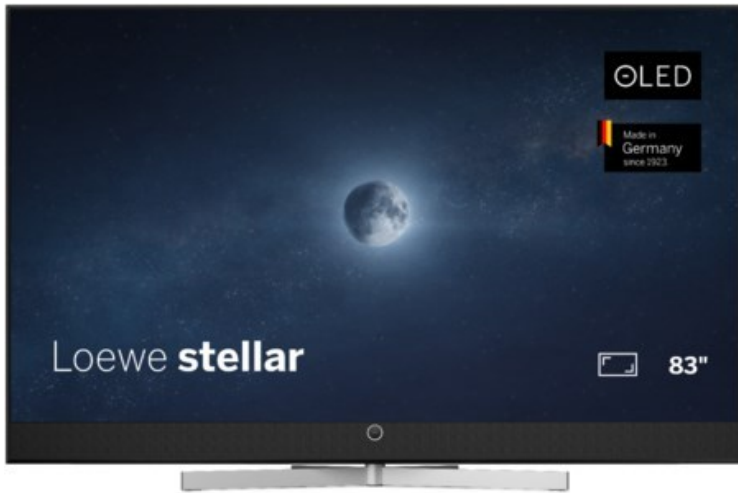

## Loewe stellar 83 dr+ (ti) | alu black/black

Artikelnummer 19322

### Produkt-Highlights

- Ultra HD Open Cell OLED Panel mit Master Black Polarizer
- Loewe dual channel dr+ mit Zweikanal-Chassis, Twin-Triple-Tuner und 1 TB SSD mit Multi-View und Multi-Recording
- Volle Unterstützung von HDMI 2.1 und Ultra HD @ 144 Hz VRR für High-Speed-Gaming
- HDR10+ Adaptive Unterstützung
- Große Auswahl an smarten Streaming-Apps und VOD-Diensten mit Tizen OS
- Leistungsstarke integrierte Soundbar mit 300 Watt und Center-In für hervorragende Klangqualität
- Integrierte ultraflache Wandhalterung, optionaler motorisierter Tisch- oder Bodenstandfuß
- Loewe stellar mini Fernbedienung mit Bluetooth und Sprachsteuerung über Bixby
- Eindrucksvolles Design mit massiven Materialien, Loewe magic.light und magic.motion

### Produkttyp

- Technologie: OLED

### Bildeigenschaften

- Auflösung: Ultra HD (4K)
- Bildoptimierung: HDR 10+ Adaptive