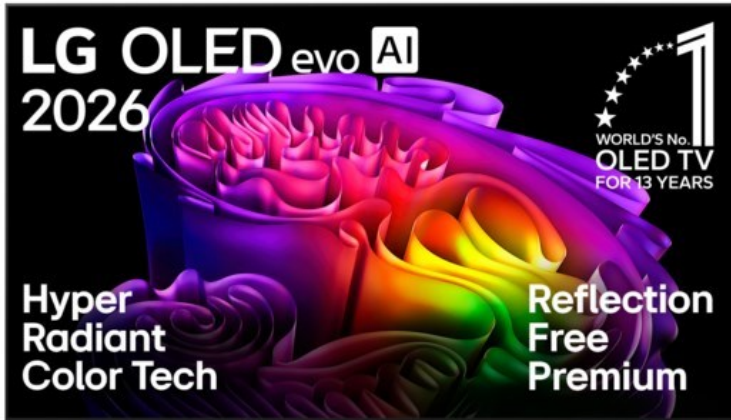

LG OLED77G68LW

Artikelnummer 19554

Produkt-Highlights

- Hyper Radiant Color Tech mit Brightness Booster Pro für hellste Bilder voller Brillanz
- Reflektionsarmes 4K OLED evo AI TV-Display mit perfektem Schwarz und perfekten Farben für mehr Heimkinogefühl zuhause
- α11 Gen3 4K AI-Prozessor mit Dual AI Engine und zahlreichen AI-Funktionen für bestmögliche Bild- und Tonqualität
- Filmmaker Ambient Mode, Dolby Vision und Dolby Atmos für kinogleiches Entertainment
- Flüssiges Gaming mit bis zu 4K @ 165 Hz, Nvidia G-Sync und AMD FreeSync
- Unterstützt Dolby Atmos FlexConnect (DAFC) zur Anbindung von modularen, kabellosen Soundsystemen, wie die LG Sound Suite
- webOS 26 mit Upgrades für 4 Jahre und AI Magic Remote-Fernbedienung für komfortable Bedienung

Produkttyp

- Technologie: OLED

Energieeffizienz / Verbrauchswerte

- Energy Label Version: 2019/2013
- Energieeffizienzklasse: E
- Energieeffizienzspektrum: Spektrum [A bis G]
- Energieverbrauch (kWh/1.000h): 93 kWh/1000h
- Energieverbrauch (HDR-Wiedergabe) (kWh/1.000h): 334 kWh/1000h
- Energieeffizienzklasse (HDR-Wiedergabe): G

Bildeigenschaften

- Auflösung: Ultra HD (4K)
- Bildoptimierung: HDR, Dolby Vision

Ausstattung & Technik

- Bildschirmdiagonale: 195 cm

- Bildschirmdiagonale: 77"

- max. Auflösung (Horizontal): 3840
- max. Auflösung (Vertikal): 2160
- Bildfrequenz: 120 Hz
- WLAN Ausstattung: WLAN integriert