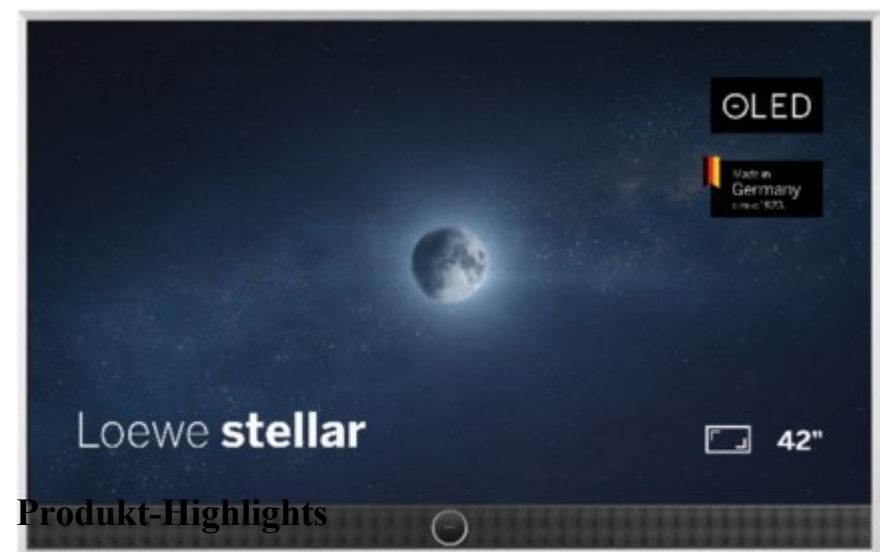

TECH PROF

Kompetent. Sympathisch. Nah.
Unsere persönliche Empfehlung für Sie:

Loewe stellar 42 dr+ (vi) | alu brushed/alu
Artikelnummer 19207

Produkt-Highlights

- Ultra HD Open Cell OLED Panel mit Master Black Polarizer
- Loewe dual channel dr+ mit Zweikanal-Chassis, Twin-Triple-Tuner und SSD mit Multi-View und Multi-Recording
- Volle Unterstützung von HDMI 2.1 und Ultra HD @ 144 Hz VRR für High-Speed-Gaming
- Dolby Vision IQ & HDR10+ Unterstützung
- Loewe os9 auf Basis von VIDAA OS mit großer Auswahl an smarten Streaming-Apps und VOD-Diensten wie Netflix, Amazon Prime Video, Disney+ und Apple TV
- Netzwerkfunktionen wie Miracast und Apple AirPlay
- Leistungsstarke integrierte Soundbar für hervorragende Klangqualität
- Loewe magic.light und magic.motion
- Hochwertiges Design mit gebürstetem Aluminiumrahmen und Aluminium-Rückwand

Produkttyp

Technologie: OLED

Energieeffizienz / Verbrauchswerte

Energy Label Version: 2019/2013

Energieeffizienzklasse: G

Energieeffizienzspektrum: Spektrum [A bis G]

Energieverbrauch (kWh/1.000h): 58 kWh/1000h

Bildschirmdiagonale: 106 cm

Bildschirmdiagonale: 42"

max. Auflösung (Horizontal): 3840

max. Auflösung (Vertikal): 2160

Festplattenrekorder

WLAN Ausstattung: WLAN integriert

Multimedia/Empfang

TimeShift