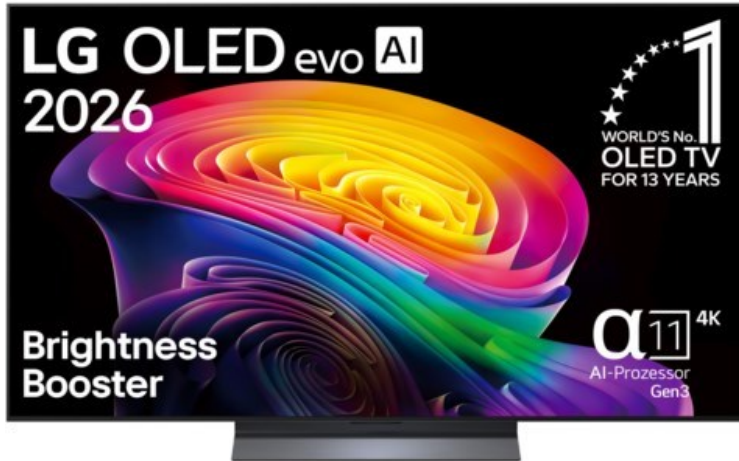

Elektro-Abstreiter

Kompetent. Sympathisch. Nah.

Unsere persönliche Empfehlung für Sie:

LG OLED55C68LA

Artikelnummer 19550

Produkt-Highlights

- Brightness Booster für hellste Bilder voller Brillanz
- Reflektionsarmes 4K OLED evo AI TV-Display mit perfektem Schwarz und perfekten Farben für mehr Heimkinogefühl zuhause
- α11 Gen3 4K AI-Prozessor mit Dual AI Engine und zahlreichen AI-Funktionen für bestmögliche Bild- und Tonqualität
- Filmmaker Ambient Mode, Dolby Vision und Dolby Atmos für kinogleiches Entertainment
- Flüssiges Gaming mit bis zu 4K @ 165 Hz, Nvidia G-Sync und AMD FreeSync
- Unterstützt Dolby Atmos FlexConnect (DAFC) zur Anbindung von modularen, kabellosen Soundsystemen, wie die LG Sound Suite
- webOS 26 mit Upgrades für 4 Jahre und AI Magic Remote-Fernbedienung für komfortable Bedienung

Produkttyp

- Technologie: OLED

Energieeffizienz / Verbrauchswerte

- Energy Label Version: 2019/2013
- Energieeffizienzklasse: F
- Energieeffizienzspektrum: Spektrum [A bis G]
- Energieverbrauch (kWh/1.000h): 76 kWh/1000h
- Energieverbrauch (HDR-Wiedergabe) (kWh/1.000h): 190 kWh/1000h
- Energieeffizienzklasse (HDR-Wiedergabe): G

Bildeigenschaften

- Auflösung: Ultra HD (4K)
- Bildoptimierung: HDR, Dolby Vision

Ausstattung & Technik

- Bildschirmdiagonale: 139 cm
- Bildschirmdiagonale: 55"
- max. Auflösung (Horizontal): 3840

- max. Auflösung (Vertikal): 2160
- Bildfrequenz: 120 Hz
- WLAN Ausstattung: WLAN integriert