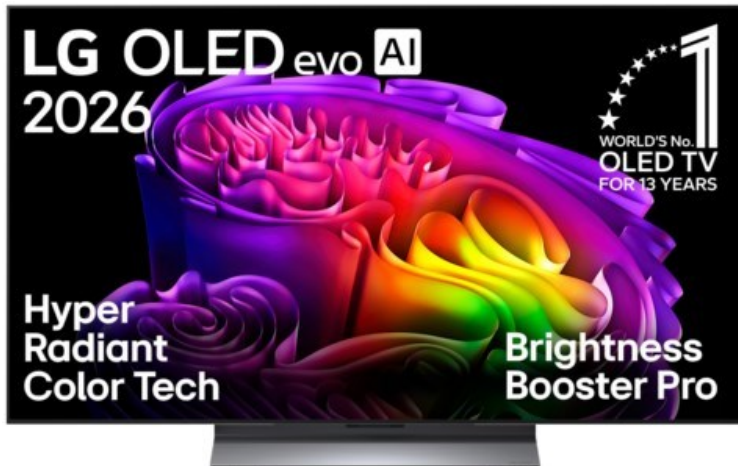

## LG OLED48G69LS

Artikelnummer 19559

### Produkt-Highlights

- Gallery Design mit Standfuß für eine elegante, zeitlose Optik in deinem Zuhause
- Hyper Radiant Color Tech mit Brightness Booster Pro für hellste Bilder voller Brillanz
- Reflektionsarmes 4K OLED evo AI TV-Display mit perfektem Schwarz und perfekten Farben für mehr Heimkinogefühl zuhause
- α11 Gen3 4K AI-Prozessor mit Dual AI Engine und zahlreichen AI-Funktionen für bestmögliche Bild- und Tonqualität
- Filmmaker Ambient Mode, Dolby Vision und Dolby Atmos für kinogleiches Entertainment
- Flüssiges Gaming mit bis zu 4K @ 165 Hz (97" Modell: 120 Hz), Nvidia G-Sync und AMD FreeSync
- Unterstützt Dolby Atmos FlexConnect (DAFC) zur Anbindung von modularen, kabellosen Soundsystemen, wie die LG Sound Suite
- webOS 26 mit Upgrades für 4 Jahre und AI Magic Remote-Fernbedienung für komfortable Bedienung

### Bildeigenschaften

- Auflösung: Ultra HD (4K)
- Bildoptimierung: HDR, Dolby Vision