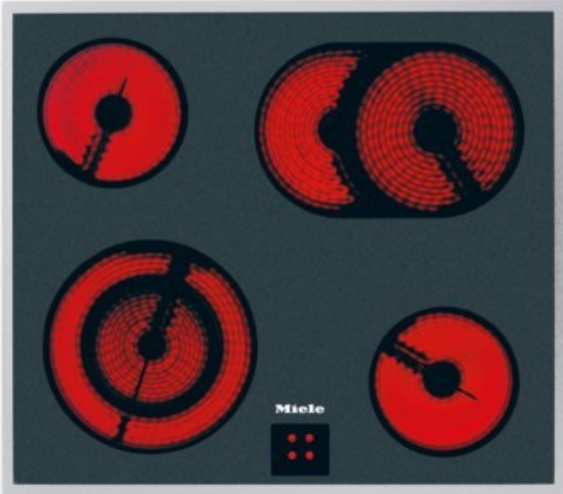

Radio Kugelmann

Kompetent. Sympathisch. Nah.

Unsere persönliche Empfehlung für Sie:

Miele KM 6003 LPT | edelstahl

Artikelnummer 13324

Produkt-Highlights

- Ansprechendes Design - 574 mm breit mit umlaufendem Rahmen
- Besonders flexibel - 4 Kochzonen inkl. 1 Bräter- und 1 Vario-Zone
- Sicher - Restwärmeanzeige für jede Kochzone

Produkttyp

- Produkttyp: Einbau-Glaskeramikfeld

Ausstattung & Technik

- Restwärmeanzeige:
Restwärmeanzeige für jede Kochzone

Gehäuseeigenschaften

- Breite: 57,40 cm
- Tiefe: 51,40 cm

- Gewicht: 7,60 kg
- Farbe: edelstahl