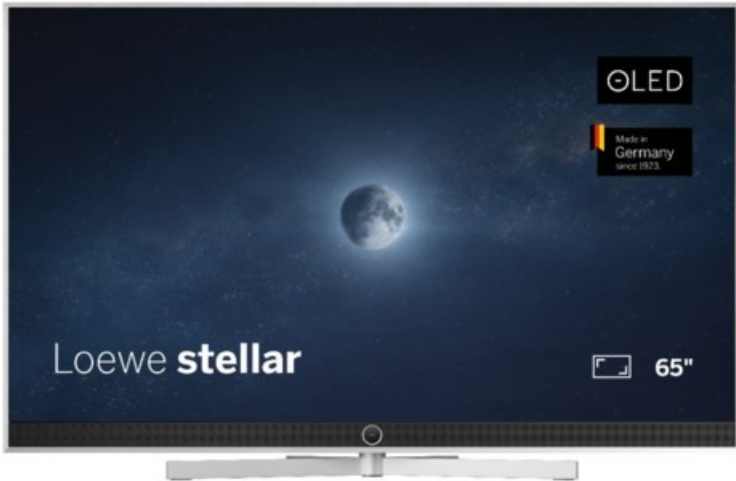

## Loewe stellar 65 dr+ (ti) | alu brushed/concrete

Artikelnummer 18566

### Produkt-Highlights

- Ultra HD OLED Panel mit MLA (Micro Lens Array) & META-Technologie
- Loewe dual channel dr+ mit SSD für Multi-View und Multi-Recording
- Flexible Anschlüsse mit HDMI 2.1 und 144 Hz VRR für schnelles Konsolen-Gaming
- HDR10+ Adaptive Unterstützung
- Super-schnelles und smartes Loewe os mit App-Store und Zugriff eine großen Vielfalt an Video-on-Demand-Diensten für jeden Markt, darunter z.B. Netflix, Disney+, Samsung TV Plus, HD+, Magenta TV und vieles mehr
- 360° Craft-Design mit gebürstetem Alu, echtem Beton und cleveren Konstruktionsdetails
- Dezentres Loewe magic.light und Bodenstandfuß mit magic.motion
- Loewe stellar mini Fernbedienung mit Bluetooth und Sprachsteuerung, inklusive Alexa Skills und Bixby
- Miracast, Apple Airplay und Samsung SmartThings Unterstützung

### Bildeigenschaften

- Auflösung: Ultra HD (4K)
- Bildoptimierung: HDR 10+ Adaptive, Dolby Vision