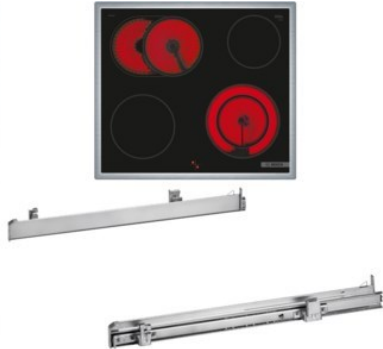

## Bosch HND411GS63 | edelstahl + edelstahl

Artikelnummer 18786

### Produkt-Highlights

- **Rote LED-Display-Steuerung:** Einfach zu bedienen dank der Zeitfunktionen
- **3D-Heißluft:** Gleichmäßige Hitze für perfekte Ergebnisse auf bis zu drei Ebenen
- **Versenknebel:** Für eine leicht zu reinigende Front und ein elegantes Design
- **Bedienfeld am Herd:** Einfache Bedienung des Kochfeldes durch die Bedienelemente des Herdes
- **Bräterzone:** extra zuschaltbare Kochzone für großes Bratgeschirr wie Bräter und Fischtöpfe
- **Die 21 cm Kochzone:** erweiterbare Kochzone
- **Umlaufender Rahmen:** der flache, umlaufende Edelstahlrahmen ist ideal für die Einpassung in einen vorhandenen Arbeitsplattenausschnitt geeignet
- Inkl. HEZ538000 Clip-Auszug

### Gehäuseeigenschaften

- versenkbare Schalter
- Breite (Kochfeld): 58,30 cm
- Höhe (Kochfeld): 4,30 cm
- Tiefe (Kochfeld): 51,30 cm

- Gewicht (Kochfeld): 7,46 kg
- Breite (Backofen): 59,60 cm
- Höhe (Backofen): 59,50 cm
- Tiefe (Backofen): 54,80 cm
- Gewicht (Backofen): 34,80 kg
- Farbe: edelstahl