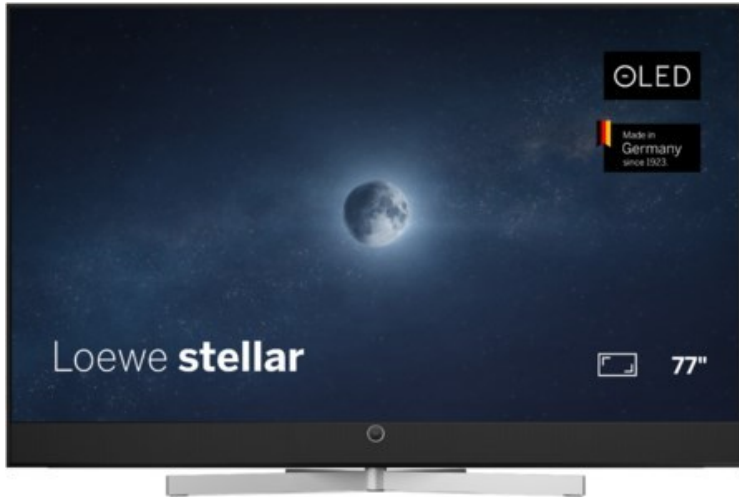

Radio Kugelmann

Kompetent. Sympathisch. Nah.

Unsere persönliche Empfehlung für Sie:

Loewe stellar 77 dr+ (vi) | alu black/black

Artikelnummer 19321

Produkt-Highlights

- Ultra HD Open Cell OLED Panel mit Master Black Polarizer
- Loewe dual channel dr+ mit Zweikanal-Chassis, Twin-Triple-Tuner und 1 TB SSD mit Multi-View und Multi-Recording
- Volle Unterstützung von HDMI 2.1 und Ultra HD @ 144 Hz VRR für High-Speed-Gaming
- Dolby Vision IQ & HDR10+ Unterstützung
- Loewe os9 auf Basis von VIDAA OS mit großer Auswahl an smarten Streaming-Apps und VOD-Diensten wie Netflix, Amazon Prime Video, Apple TV, uvm.
- Netzwerkfunktionen wie Miracast und Apple AirPlay
- Leistungsstarke integrierte Front-Soundbar mit 300 Watt und Center-In sowie Cinch-Audioeingang
- Loewe magic.light und magic.motion
- Hochwertiges Design mit gebürstetem Aluminiumrahmen und Aluminium-Rückwand

Produkttyp

- Technologie: OLED

Energieeffizienz / Verbrauchswerte

- Energy Label Version: 2019/2013
- Energieeffizienzklasse: G
- Energieeffizienzspektrum: Spektrum [A bis G]
- Energieverbrauch (kWh/1.000h): 143 kWh/1000h
- Energieverbrauch (HDR-Wiedergabe) (kWh/1.000h): 150 kWh/1000h
- Energieeffizienzklasse (HDR-Wiedergabe): G

Bildeigenschaften

- Auflösung: Ultra HD (4K)
- Bildoptimierung: HDR 10+, Dolby Vision IQ

Ausstattung & Technik

- Bildschirmdiagonale: 195 cm

- Bildschirmdiagonale: 77"

- max. Auflösung (Horizontal): 3840
- max. Auflösung (Vertikal): 2160
- Festplattenrekorder
- WLAN Ausstattung: WLAN integriert