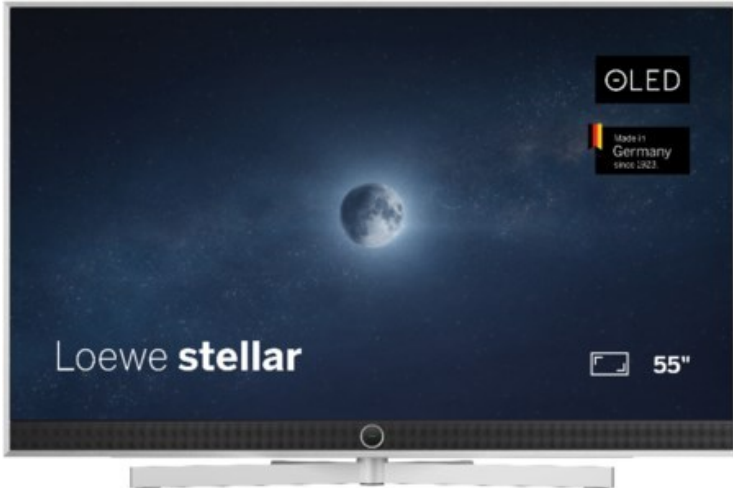

Radio Kugelmann

Kompetent. Sympathisch. Nah.

Unsere persönliche Empfehlung für Sie:

Loewe stellar 55 dr+ (ti) | alu brushed/alu

Artikelnummer 18833

Produkt-Highlights

- Ultra HD OLED Panel mit MLA (Micro Lens Array) & META-Technologie
- Loewe dual channel dr+ mit SSD für Multi-View und Multi-Recording
- Flexible Anschlüsse mit HDMI 2.1 und 144 Hz VRR für schnelles Konsolen-Gaming
- HDR10+ Adaptive Unterstützung
- Super-schnelles und smartes Loewe os mit App-Store und Zugriff eine großen Vielfalt an Video-on-Demand-Diensten für jeden Markt, darunter z.B. Netflix, Disney+, Samsung TV Plus, HD+, Magenta TV und vieles mehr
- 360° Craft-Design mit gebürstetem Alu und cleveren Konstruktionsdetails
- Dezentos Loewe magic.light und Bodenstandfuß mit magic.motion
- Loewe stellar mini Fernbedienung mit Bluetooth und Sprachsteuerung, inklusive Alexa Skills und Bixby
- Miracast, Apple Airplay und Samsung SmartThings Unterstützung

Produkttyp

- Technologie: OLED

Energieeffizienz / Verbrauchswerte

- Energy Label Version: 2019/2013
- Energieeffizienzklasse: E
- Energieeffizienzspektrum: Spektrum [A bis G]
- Energieverbrauch (kWh/1.000h): 63 kWh/1000h
- Energieverbrauch (HDR-Wiedergabe) (kWh/1.000h): 76 kWh/1000h
- Energieeffizienzklasse (HDR-Wiedergabe): F

Bildeigenschaften

- Auflösung: Ultra HD (4K)
- Bildoptimierung: HDR 10+ Adaptive, Dolby Vision

Ausstattung & Technik

- Bildschirmdiagonale: 139 cm
- Bildschirmdiagonale: 55"
- max. Auflösung (Horizontal): 3840
- max. Auflösung (Vertikal): 2160
- Festplattenrekorder
- WLAN Ausstattung: WLAN integriert