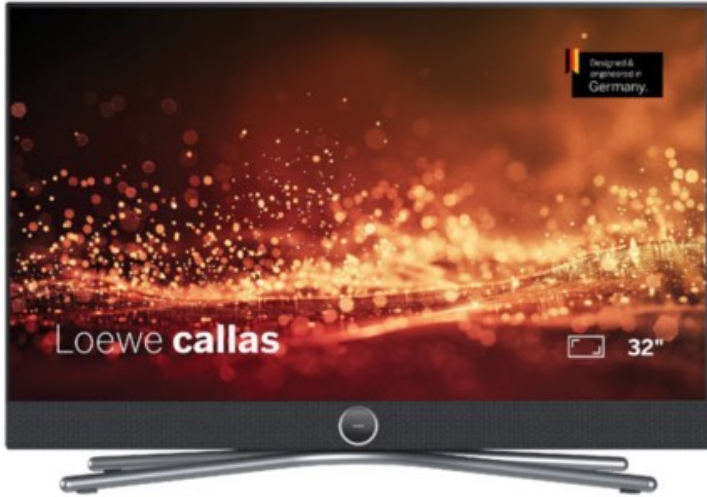

Radio Kugelmann

Kompetent. Sympathisch. Nah.

Unsere persönliche Empfehlung für Sie:

Loewe callas 32 | basaltgrau

Artikelnummer 18901

Produkt-Highlights

- VA-Type-LCD-Technologie mit Full HD-Auflösung & HDR10
- Flexible USB-Aufnahme mit Timeshift und EPG-Programmierung
- Super-schnelles Loewe os mit komfortabler Loewe remote
- Smart Entertainment mit komfortablem Streaming
- Integrierte nach vorne gerichtete Soundbar für beste Sprachverständlichkeit
- Übertreffendes Klangerlebnis mit Dolby Atmos
- Unterstützung von Alexa Skills, Miracast, Apple AirPlay und DTS Play-Fi
- Ausgefeiltes 360° Design mit drehbarem Tischfuß in Chrom
- Modulare Aufstellösungen für Tisch, Boden oder Wand für jede Wohnsituation

Bildeigenschaften

- Auflösung: Full HD
- Hintergrundbeleuchtung: Edge-LED
- Bildoptimierung: HDR

Ausstattung & Technik

- Bildschirmdiagonale: 80 cm

- Bildschirmdiagonale: 32"
- max. Auflösung (Horizontal): 1920
- max. Auflösung (Vertikal): 1080
- WLAN Ausstattung: WLAN integriert