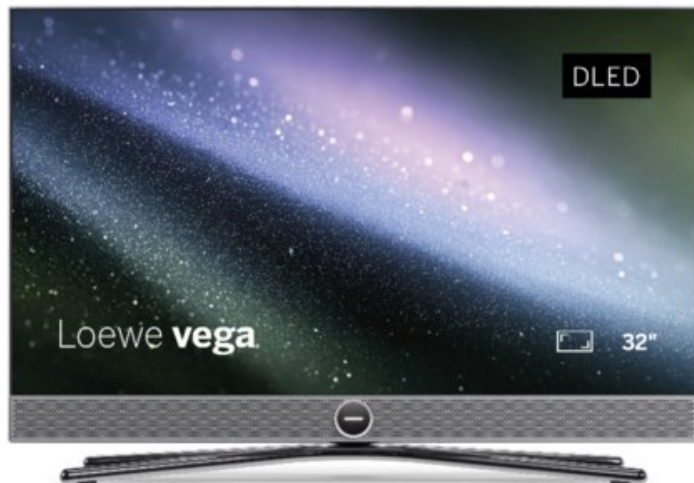

## Loewe vega 32 | alu brushed/black

Artikelnummer 19434

### Produkt-Highlights

- Ultra HD Panel mit Full-Array Direct-LED Backlight, HDR und Dolby Vision IQ
- Zweikanal-Chassis für flexibles USB-Multi-Recording und Timeshift
- Elegantes Design mit gebürstetem Aluminium-Rahmen und drehbaren Metall-Tischfuß in Chrome-Finish
- Integrierte 60 Watt Front-Soundbar mit Dolby Atmos für beste Sprachverständlichkeit
- Super-schnelles und smartes Loewe os9 auf Basis von Vidaa U9 mit Unterstützung von Alexa Skills, Miracast, Apple AirPlay und Matter
- Flexible Anschlüsse mit HDMI 2.1, eARC und 120 Hz UHD VRR
- Modulare Aufstellösungen für Tisch, Boden oder Wand für jede Wohnsituation (optional)

### Bildeigenschaften

- Auflösung: Ultra HD (4K)
- Hintergrundbeleuchtung: Full-LED
- Bildoptimierung: HDR 10+, Dolby Vision IQ

### Ausstattung & Technik

- Bildschirmdiagonale: 80 cm
- Bildschirmdiagonale: 32"
- max. Auflösung (Horizontal): 3840
- max. Auflösung (Vertikal): 2160
- WLAN Ausstattung: WLAN integriert