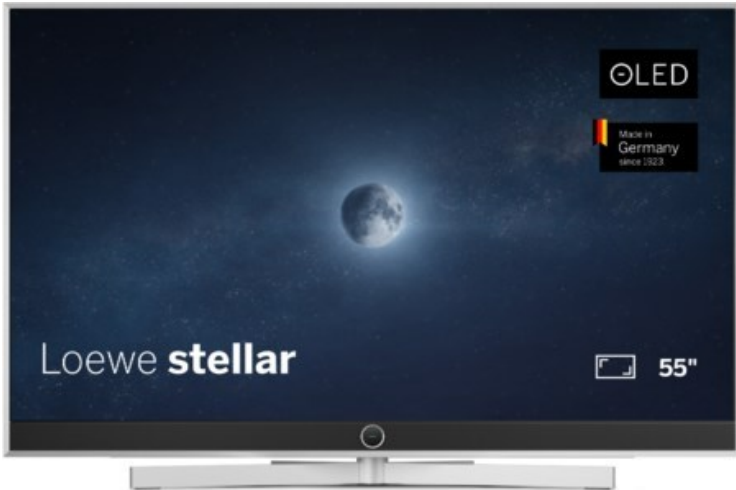

Radio Kugelmann

Kompetent. Sympathisch. Nah.

Unsere persönliche Empfehlung für Sie:

Loewe stellar 55 dr+ (ti) | alu brushed/concrete

Artikelnummer 18565

Produkt-Highlights

- Ultra HD OLED Panel mit MLA (Micro Lens Array) & META-Technologie
- Loewe dual channel dr+ mit SSD für Multi-View und Multi-Recording
- Flexible Anschlüsse mit HDMI 2.1 und 144 Hz VRR für schnelles Konsolen-Gaming
- HDR10+ Adaptive Unterstützung
- Super-schnelles und smartes Loewe os mit App-Store und Zugriff eine großen Vielfalt an Video-on-Demand-Diensten für jeden Markt, darunter z.B. Netflix, Disney+, Samsung TV Plus, HD+, Magenta TV und vieles mehr
- 360° Craft-Design mit gebürstetem Alu, echtem Beton und cleveren Konstruktionsdetails
- Dezentenes Loewe magic.light und Bodenstandfuß mit magic.motion
- Loewe stellar mini Fernbedienung mit Bluetooth und Sprachsteuerung, inklusive Alexa Skills und Bixby
- Miracast, Apple Airplay und Samsung SmartThings Unterstützung

Produkttyp

- Technologie: OLED

Energieeffizienz / Verbrauchswerte

- Energy Label Version: 2019/2013
- Energieeffizienzklasse: E
- Energieeffizienzspektrum: Spektrum [A bis G]
- Energieverbrauch (kWh/1.000h): 63 kWh/1000h
- Energieverbrauch (HDR-Wiedergabe) (kWh/1.000h): 76 kWh/1000h
- Energieeffizienzklasse (HDR-Wiedergabe): F

Bildeigenschaften

- Auflösung: Ultra HD (4K)
- Bildoptimierung: HDR 10+ Adaptive, Dolby Vision

Ausstattung & Technik

- Bildschirmdiagonale: 139 cm
- Bildschirmdiagonale: 55"
- max. Auflösung (Horizontal): 3840
- max. Auflösung (Vertikal): 2160
- Festplattenrekorder
- WLAN Ausstattung: WLAN integriert