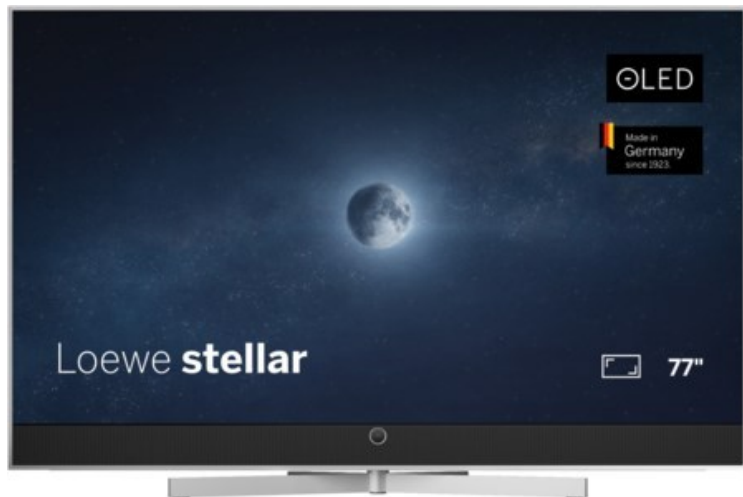

Radio Kugelmann

Kompetent. Sympathisch. Nah.

Unsere persönliche Empfehlung für Sie:

Loewe stellar 77 dr+ (ti) | alu brushed/alu

Artikelnummer 18902

Produkt-Highlights

- Ultra HD Open Cell OLED Panel mit Master Black Polarizer
- Loewe dual channel dr+ mit Zweikanal-Chassis, Twin-Triple-Tuner und 1 TB SSD mit Multi-View und Multi-Recording
- Volle Unterstützung von HDMI 2.1 und Ultra HD @ 144 Hz VRR für High-Speed-Gaming
- HDR10+ Adaptive Unterstützung
- Große Auswahl an smarten Streaming-Apps und VOD-Diensten mit Tizen OS
- Leistungsstarke integrierte Soundbar mit 300 Watt und Center-In für hervorragende Klangqualität
- Integrierte ultraflache Wandhalterung, optionaler motorisierter Tisch- oder Bodenstandfuß
- Loewe stellar mini Fernbedienung mit Bluetooth und Sprachsteuerung über Bixby
- Eindrucksvolles Design mit massiven Materialien, Loewe magic.light und magic.motion

Produkttyp

- Technologie: OLED

Energieeffizienz / Verbrauchswerte

- Energy Label Version: 2019/2013
- Energieeffizienzklasse: F
- Energieeffizienzspektrum: Spektrum [A bis G]
- Energieverbrauch (kWh/1.000h): 121 kWh/1000h
- Energieverbrauch (HDR-Wiedergabe) (kWh/1.000h): 144 kWh/1000h
- Energieeffizienzklasse (HDR-Wiedergabe): G

Bildeigenschaften

- Auflösung: Ultra HD (4K)
- Bildoptimierung: HDR 10+ Adaptive

Ausstattung & Technik

- Bildschirmdiagonale: 195 cm
- Bildschirmdiagonale: 77"
- max. Auflösung (Horizontal): 3840
- max. Auflösung (Vertikal): 2160
- Festplattenrekorder
- WLAN Ausstattung: WLAN integriert