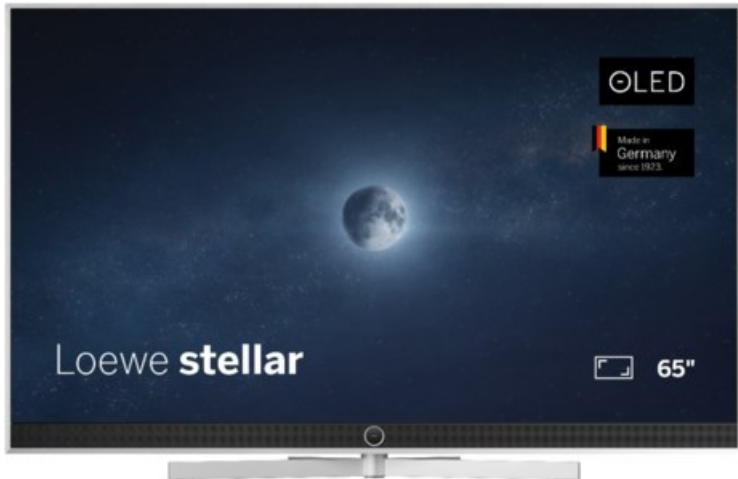

Radio Kugelmann

Kompetent. Sympathisch. Nah.

Unsere persönliche Empfehlung für Sie:

Loewe stellar 65 dr+ (vi) | alu brushed/alu

Artikelnummer 19216

Produkt-Highlights

- Ultra HD Open Cell OLED Panel mit Master Black Polarizer
- Loewe dual channel dr+ mit Zweikanal-Chassis, Twin-Triple-Tuner und SSD mit Multi-View und Multi-Recording
- Volle Unterstützung von HDMI 2.1 und Ultra HD @ 144 Hz VRR für High-Speed-Gaming
- Dolby Vision IQ & HDR10+ Unterstützung
- Loewe os9 auf Basis von VIDAA OS mit großer Auswahl an smarten Streaming-Apps und VOD-Diensten wie Netflix, Amazon Prime Video, Apple TV, uvm.
- Netzwerkfunktionen wie Miracast und Apple AirPlay
- Leistungsstarke integrierte Soundbar für hervorragende Klangqualität
- Loewe magic.light und magic.motion
- Hochwertiges Design mit gebürstetem Aluminiumrahmen und Aluminium-Rückwand

Produkttyp

- Technologie: OLED

Energieeffizienz / Verbrauchswerte

- Energy Label Version: 2019/2013
- Energieeffizienzklasse: E
- Energieeffizienzspektrum: Spektrum [A bis G]
- Energieverbrauch (kWh/1.000h): 79 kWh/1000h
- Energieverbrauch (HDR-Wiedergabe) (kWh/1.000h): 85 kWh/1000h
- Energieeffizienzklasse (HDR-Wiedergabe): E

Bildeigenschaften

- Auflösung: Ultra HD (4K)
- Bildoptimierung: HDR 10+, Dolby Vision IQ

Ausstattung & Technik

- Bildschirmdiagonale: 164 cm

- Bildschirmdiagonale: 65"

- max. Auflösung (Horizontal): 3840
- max. Auflösung (Vertikal): 2160
- Festplattenrekorder
- WLAN Ausstattung: WLAN integriert