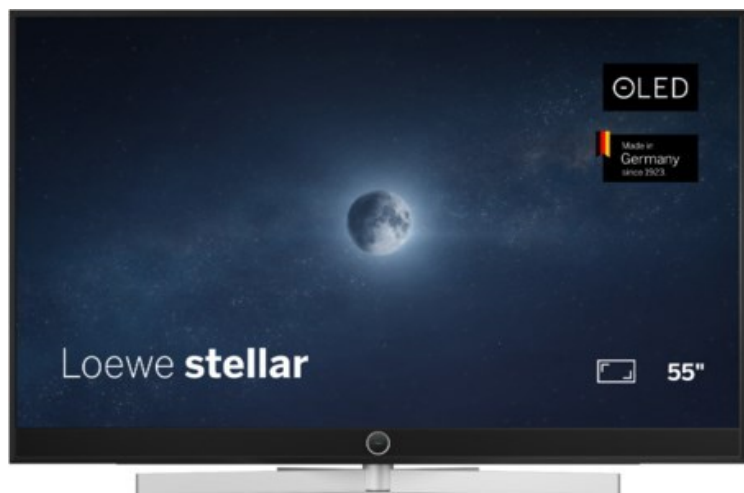

Radio Kugelmann

Kompetent. Sympathisch. Nah.

Unsere persönliche Empfehlung für Sie:

Loewe stellar 55 dr+ (ti) | alu black/lava

Artikelnummer 18906

Produkt-Highlights

- Ultra HD OLED Panel mit MLA (Micro Lens Array) & META-Technologie
- Loewe dual channel dr+ mit SSD für Multi-View und Multi-Recording
- Flexible Anschlüsse mit HDMI 2.1 und 144 Hz VRR für schnelles Konsolen-Gaming
- HDR10+ Adaptive Unterstützung
- Super-schnelles und smartes Loewe os mit App-Store und Zugriff eine großen Vielfalt an Video-on-Demand-Diensten für jeden Markt, darunter z.B. Netflix, Disney+, Samsung TV Plus, HD+, Magenta TV und vieles mehr
- 360° Craft-Design mit gebürstetem Alu und cleveren Konstruktionsdetails
- Dezent es Loewe magic.light und Bodenstandfuß mit magic.motion
- Loewe stellar mini Fernbedienung mit Bluetooth und Sprachsteuerung, inklusive Alexa Skills und Bixby
- Miracast, Apple Airplay und Samsung SmartThings Unterstützung