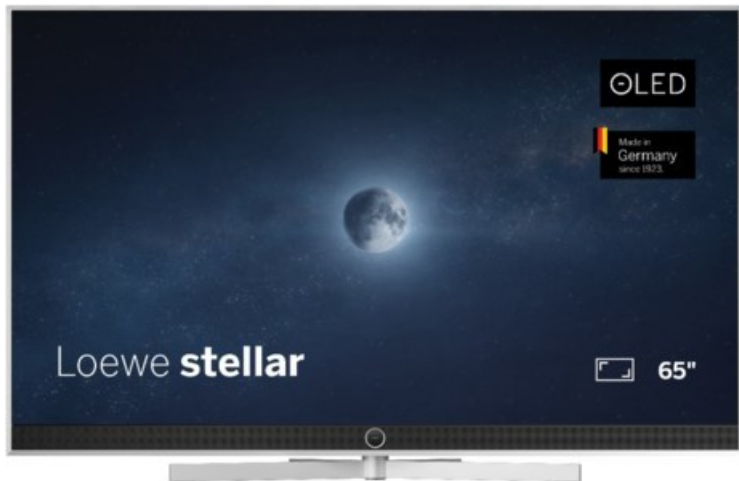

## Loewe stellar 65 dr+ (vi) | alu brushed/concrete

Artikelnummer 19217

### Produkt-Highlights

- Ultra HD Open Cell OLED Panel mit Master Black Polarizer
- Loewe dual channel dr+ mit Zweikanal-Chassis, Twin-Triple-Tuner und SSD mit Multi-View und Multi-Recording
- Volle Unterstützung von HDMI 2.1 und Ultra HD @ 144 Hz VRR für High-Speed-Gaming
- Dolby Vision IQ & HDR10+ Unterstützung
- Loewe os9 auf Basis von VIDAA OS mit großer Auswahl an smarten Streaming-Apps und VOD-Diensten wie Netflix, Amazon Prime Video, Apple TV, uvm.
- Netzwerkfunktionen wie Miracast und Apple AirPlay
- Leistungsstarke integrierte Soundbar für hervorragende Klangqualität
- Loewe magic.light und magic.motion
- Hochwertiges Design mit gebürstetem Aluminiumrahmen und Aluminium-Rückwand

### Bildeigenschaften

- Auflösung: Ultra HD (4K)
- Bildoptimierung: HDR 10+, Dolby Vision IQ

### Ausstattung & Technik

- Bildschirmdiagonale: 164 cm

- Bildschirmdiagonale: 65"

- max. Auflösung (Horizontal): 3840
- max. Auflösung (Vertikal): 2160
- Festplattenrekorder
- WLAN Ausstattung: WLAN integriert