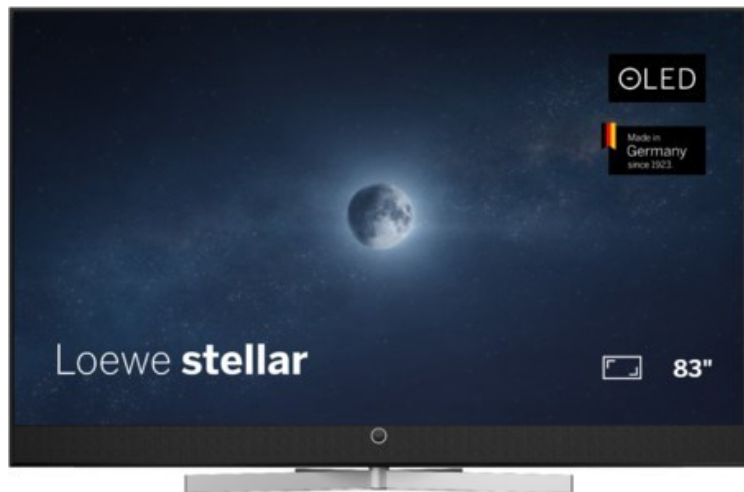

Radio Kugelmann

Kompetent. Sympathisch. Nah.

Unsere persönliche Empfehlung für Sie:

Loewe stellar 83 dr+ (vi) | alu black/black

Artikelnummer 19323

Produkt-Highlights

- Ultra HD Open Cell OLED Panel mit Master Black Polarizer
- Loewe dual channel dr+ mit Zweikanal-Chassis, Twin-Triple-Tuner und 1 TB SSD mit Multi-View und Multi-Recording
- Volle Unterstützung von HDMI 2.1 und Ultra HD @ 144 Hz VRR für High-Speed-Gaming
- Dolby Vision IQ & HDR10+ Unterstützung
- Loewe os9 auf Basis von VIDAA OS mit großer Auswahl an smarten Streaming-Apps und VOD-Diensten wie Netflix, Amazon Prime Video, Apple TV, uvm.
- Netzwerkfunktionen wie Miracast und Apple AirPlay
- Leistungsstarke integrierte Front-Soundbar mit 300 Watt und Center-In sowie Cinch-Audioeingang
- Loewe magic.light und magic.motion
- Hochwertiges Design mit gebürstetem Aluminiumrahmen und Aluminium-Rückwand

Produkttyp

- Technologie: OLED

Energieeffizienz / Verbrauchswerte

- Energy Label Version: 2019/2013
- Energieeffizienzklasse: F
- Energieeffizienzspektrum: Spektrum [A bis G]
- Energieverbrauch (kWh/1.000h): 145 kWh/1000h
- Energieverbrauch (HDR-Wiedergabe) (kWh/1.000h): 155 kWh/1000h
- Energieeffizienzklasse (HDR-Wiedergabe): G

Bildeigenschaften

- Auflösung: Ultra HD (4K)
- Bildoptimierung: HDR 10+, Dolby Vision IQ

Ausstattung & Technik

- Bildschirmdiagonale: 210 cm

- Bildschirmdiagonale: 83"

- max. Auflösung (Horizontal): 3840
- max. Auflösung (Vertikal): 2160
- Festplattenrekorder
- WLAN Ausstattung: WLAN integriert