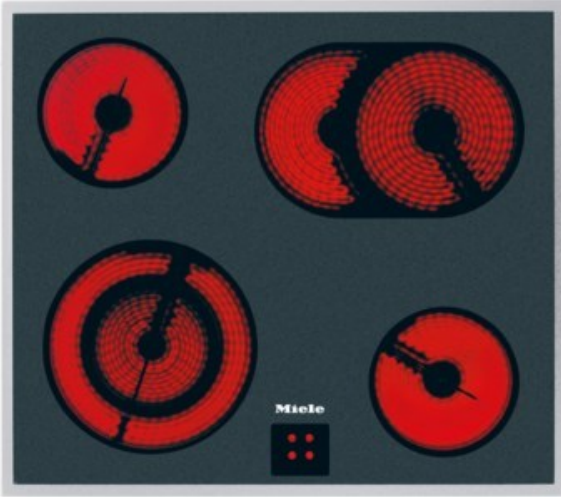

Radio Kugelmann

Kompetent. Sympathisch. Nah.

Unsere persönliche Empfehlung für Sie:

Miele KM 6003 LPT | edelstahl

Artikelnummer 13324

Produkt-Highlights

- Ansprechendes Design - 574 mm breit mit umlaufendem Rahmen
- Besonders flexibel - 4 Kochzonen inkl. 1 Bräter- und 1 Vario-Zone
- Sicher - Restwärmeanzeige für jede Kochzone

Produkttyp

- Produkttyp: Einbau-Glaskeramikfeld

Ausstattung & Technik

- Restwärmeanzeige:
Restwärmeanzeige für jede Kochzone

Gehäuseeigenschaften

- Breite: 57,40 cm
- Tiefe: 51,40 cm

- Gewicht: 7,60 kg
- Farbe: edelstahl